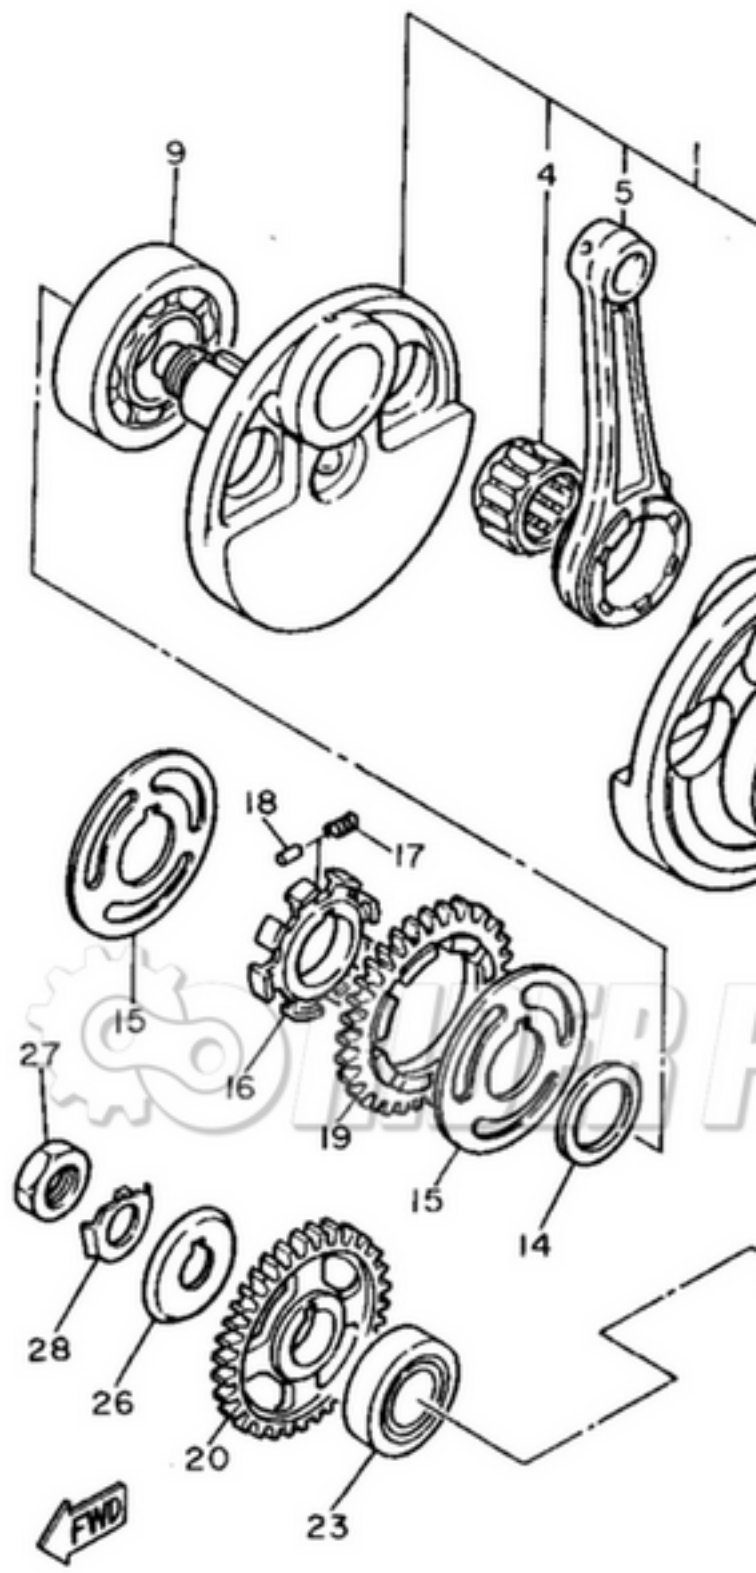

Łożysko balansera, zamiennik japońskiej firmy NTN luz C3, odkryte

Nr OEM Yamaha: 93306-30525-00 / 93306-30560-00

3TB351-0030

Zastosowanie Yamaha:

SR/SRX 400 85-96
SR/SRX 600 86-91
SZR 660 95-97
TT 600 83-04
XT 600 86-02
XTZ 660 Tenere 91-96
Grizzly 600
Grizzly 660
Raptor 660
Rhino 660

Czas oczekiwania na produkt 1-3 dni roboczych

ID 1943