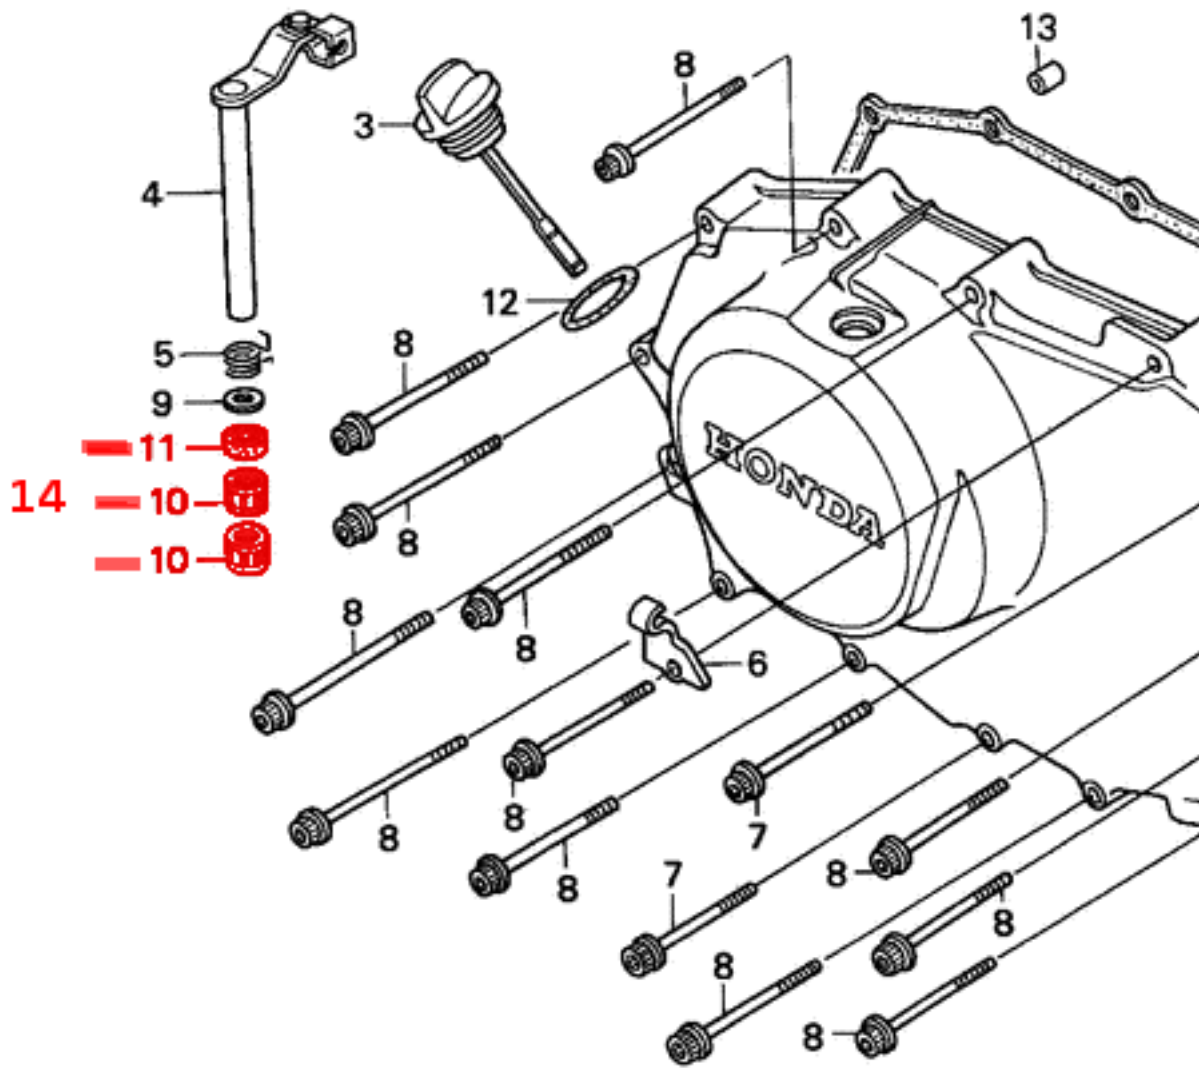

Zestaw naprawczy popychacza sprzęgła Tourmax

W zestawie wg numerów OEM Honda:

Simering 91204-KK0-003 - 1szt.

Łożysko 91101-PZ9-000 - 2szt.

Zastosowanie Honda:

- CBR 600 03-10
- NT 650 Deauville 98-05
- NTV Revere 91-97
- VT 600 Shadow 90-00
- VT 750 Shadow 97-03
- XL600V Transalp 89-00
- XL650V Transalp 00-07
- XR650 00-07
- XRV 750 Africa Twin 90-97

ID 1803