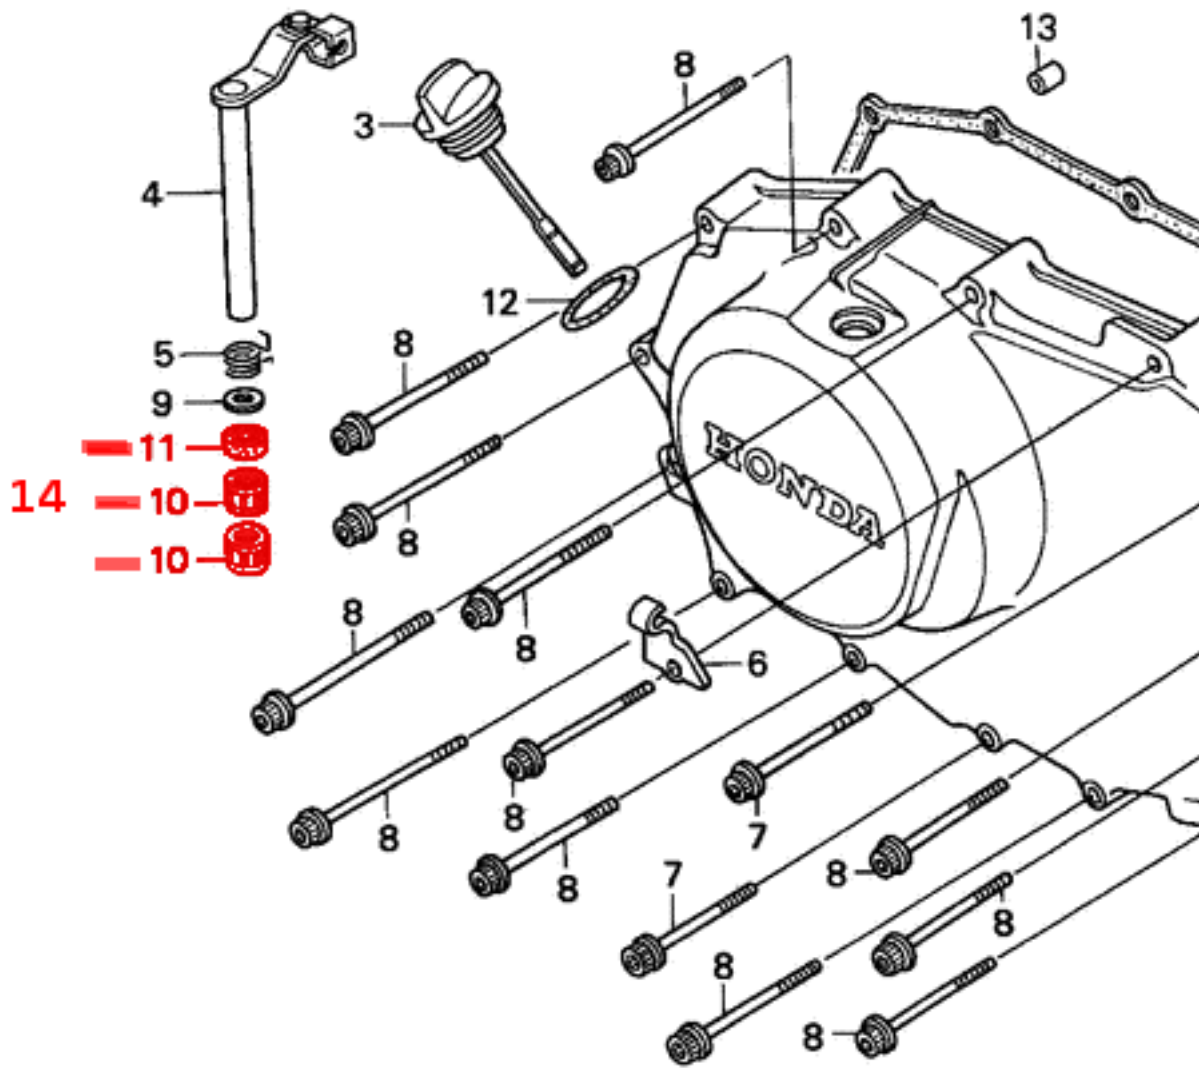

Zestaw naprawczy popychacza sprzęgła Tourmax

W zestawie wg numerów OEM Honda:

Simering 91204-KK0-003 - 1szt.

Łożysko 91101-PZ9-000 - 2szt.

**Zastosowanie Honda:**

- CBR 600 03-10
- NT 650 Deauville 98-05
- NTV Revere 91-97
- VT 600 Shadow 90-00
- VT 750 Shadow 97-03
- XL600V Transalp 89-00
- XL650V Transalp 00-07
- XR650 00-07
- XRV 750 Africa Twin 90-97

ID 1803