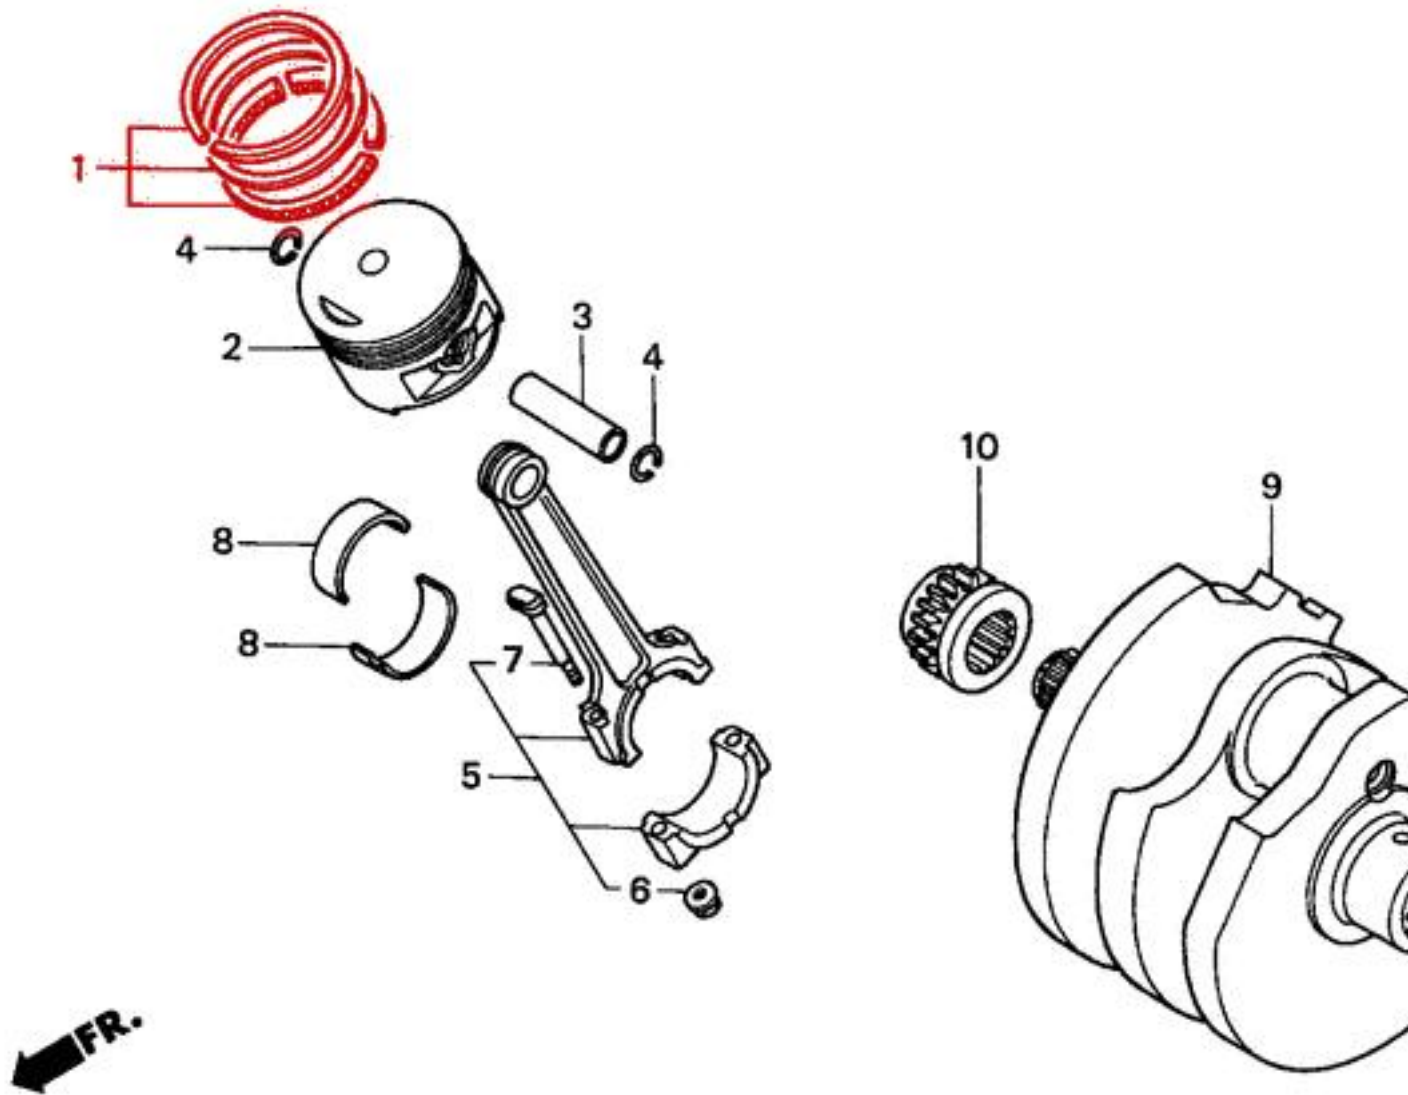

HONDA
The Power of Dreams

Pierścienie tłoka Honda 13011-MS6-305, rozmiar nominalny, oryginał Honda

Inne nr OEM: 13011-KR0-305

Towar na zamówienie specjalne. Czas oczekiwania 3-14 dni, w zależności od dostępności w polskich magazynach.

Zastosowanie Honda:

NTV600 89-91
NTV650 88-93
XR 250 84-85
XL 250 84-87
NV400 Shadow 95-97
NV600 Shadow 93-94
VT600 Shadow 88-07
XL600V Transalp 87-99

ID 1365