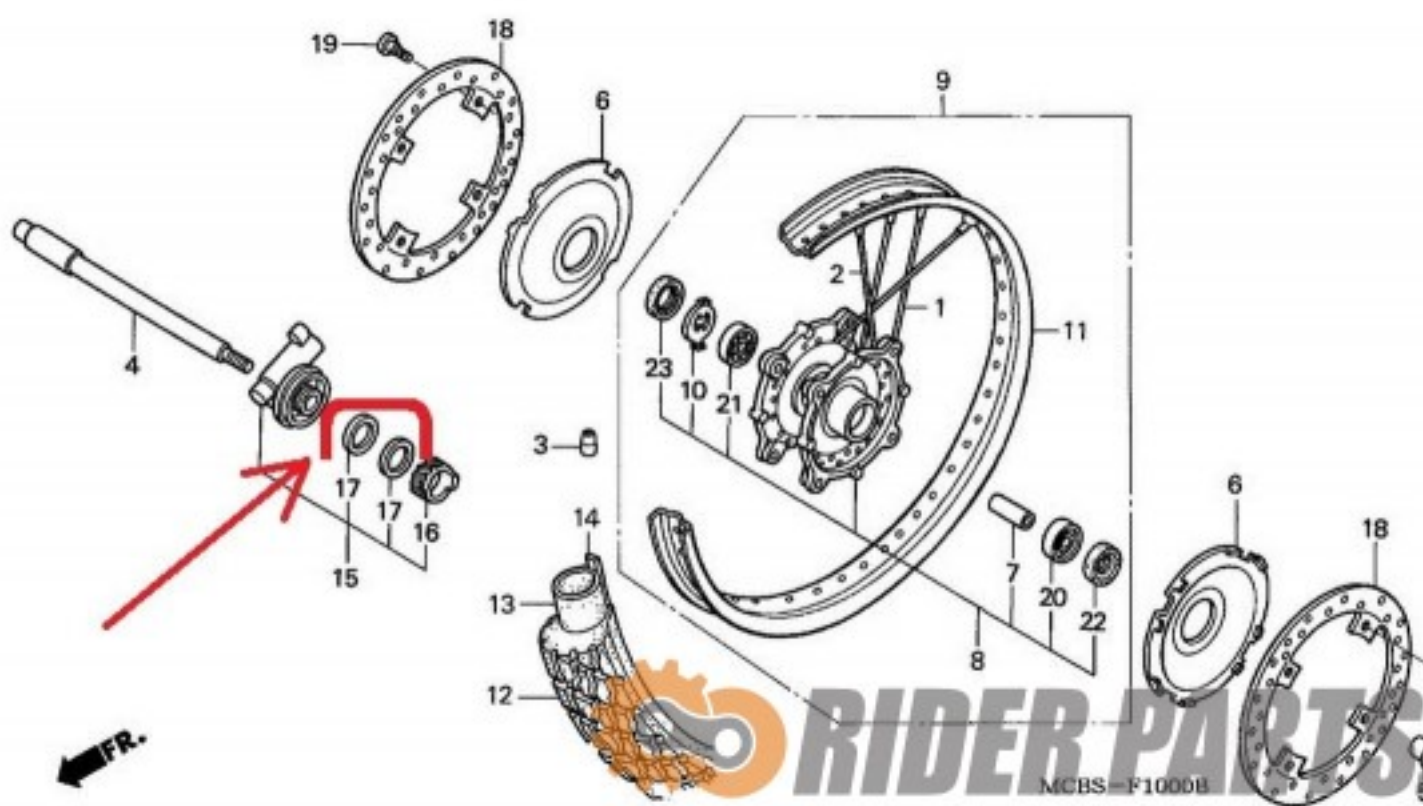

ID 416

Zastosowanie HONDA: