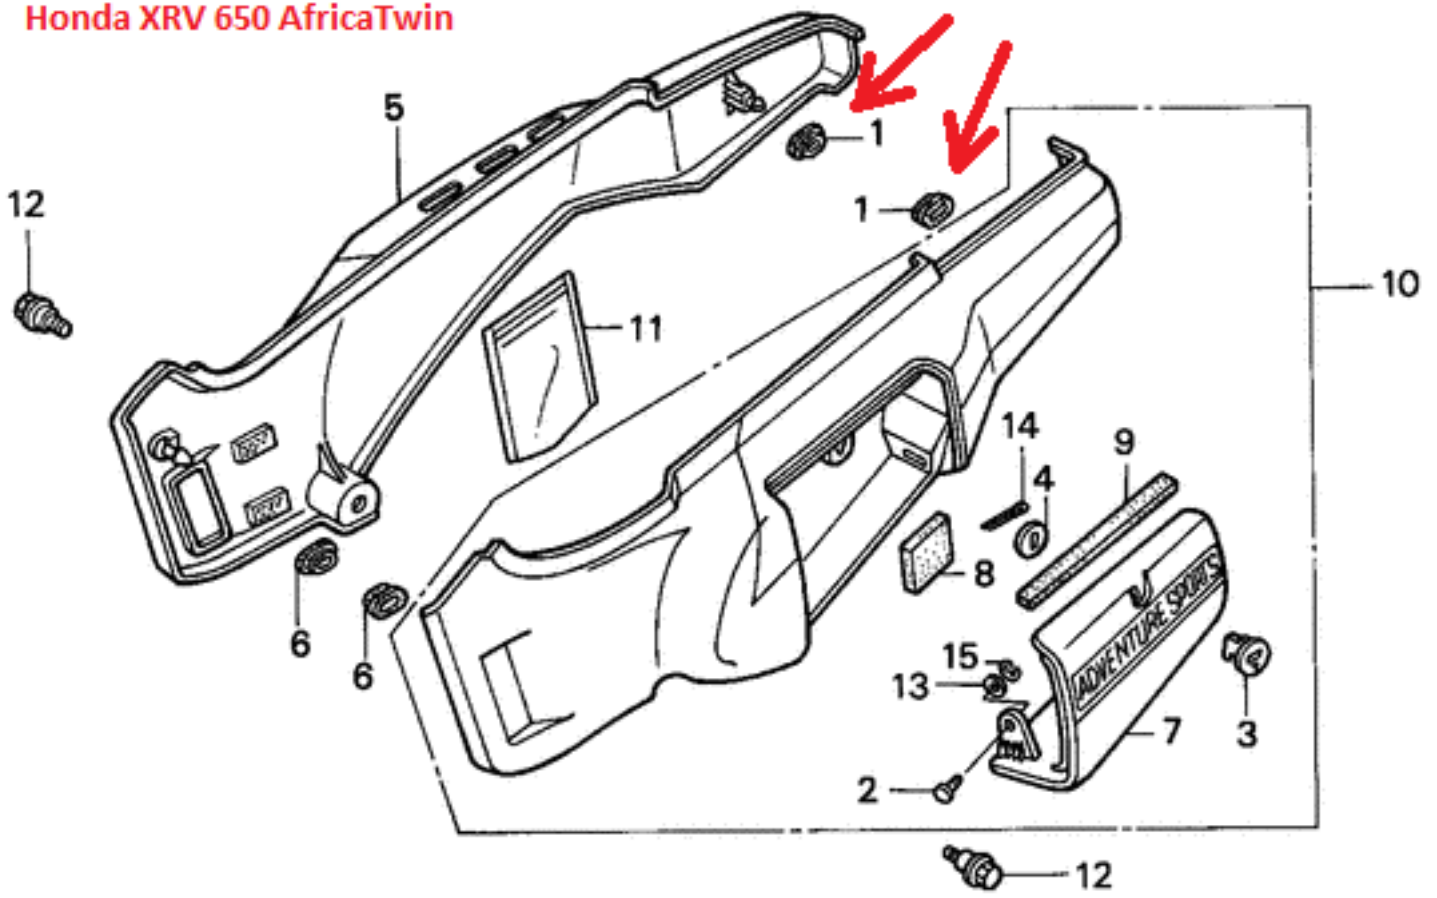

Honda XRV 650 AfricaTwin

ID 1255