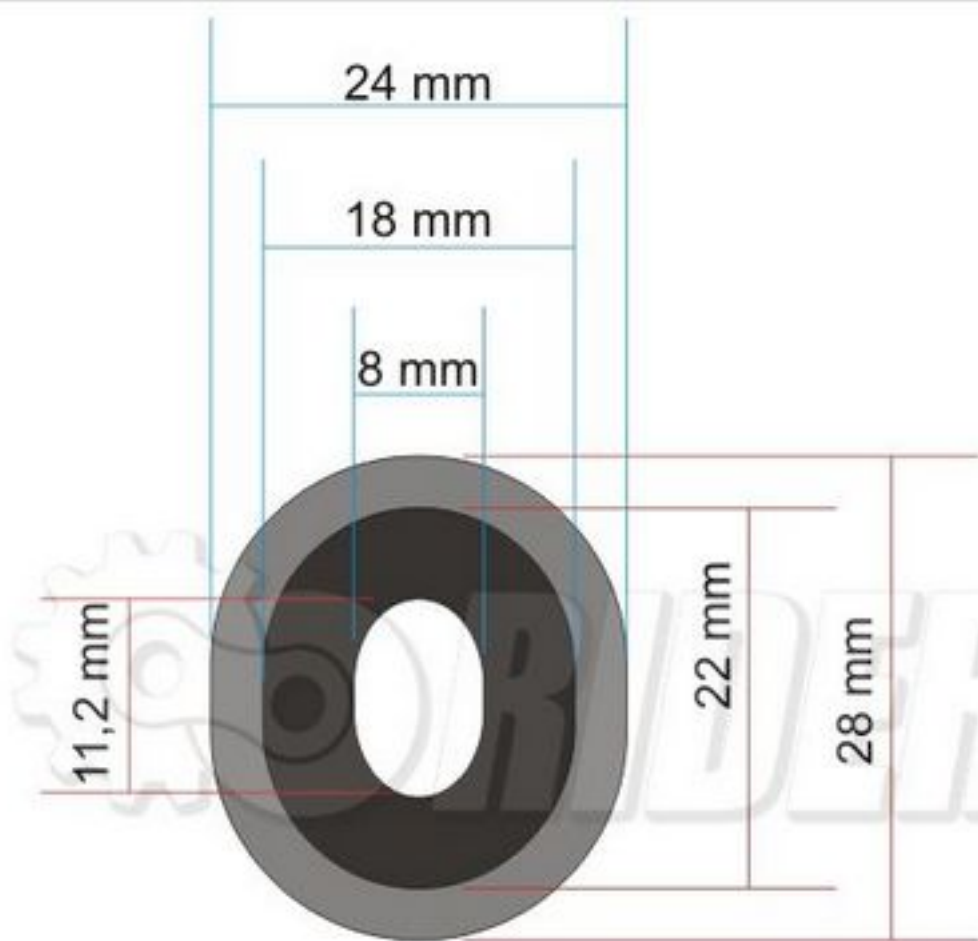

Guma montażowa mocowania bocznych plastików

Honda 11346-MB4-770

**Zastosowanie Honda:**

- XL600V Transalp
- XRV650 Africa Twin
- VF1100 Magna
- VF1100 Saber

11346-MB4-770