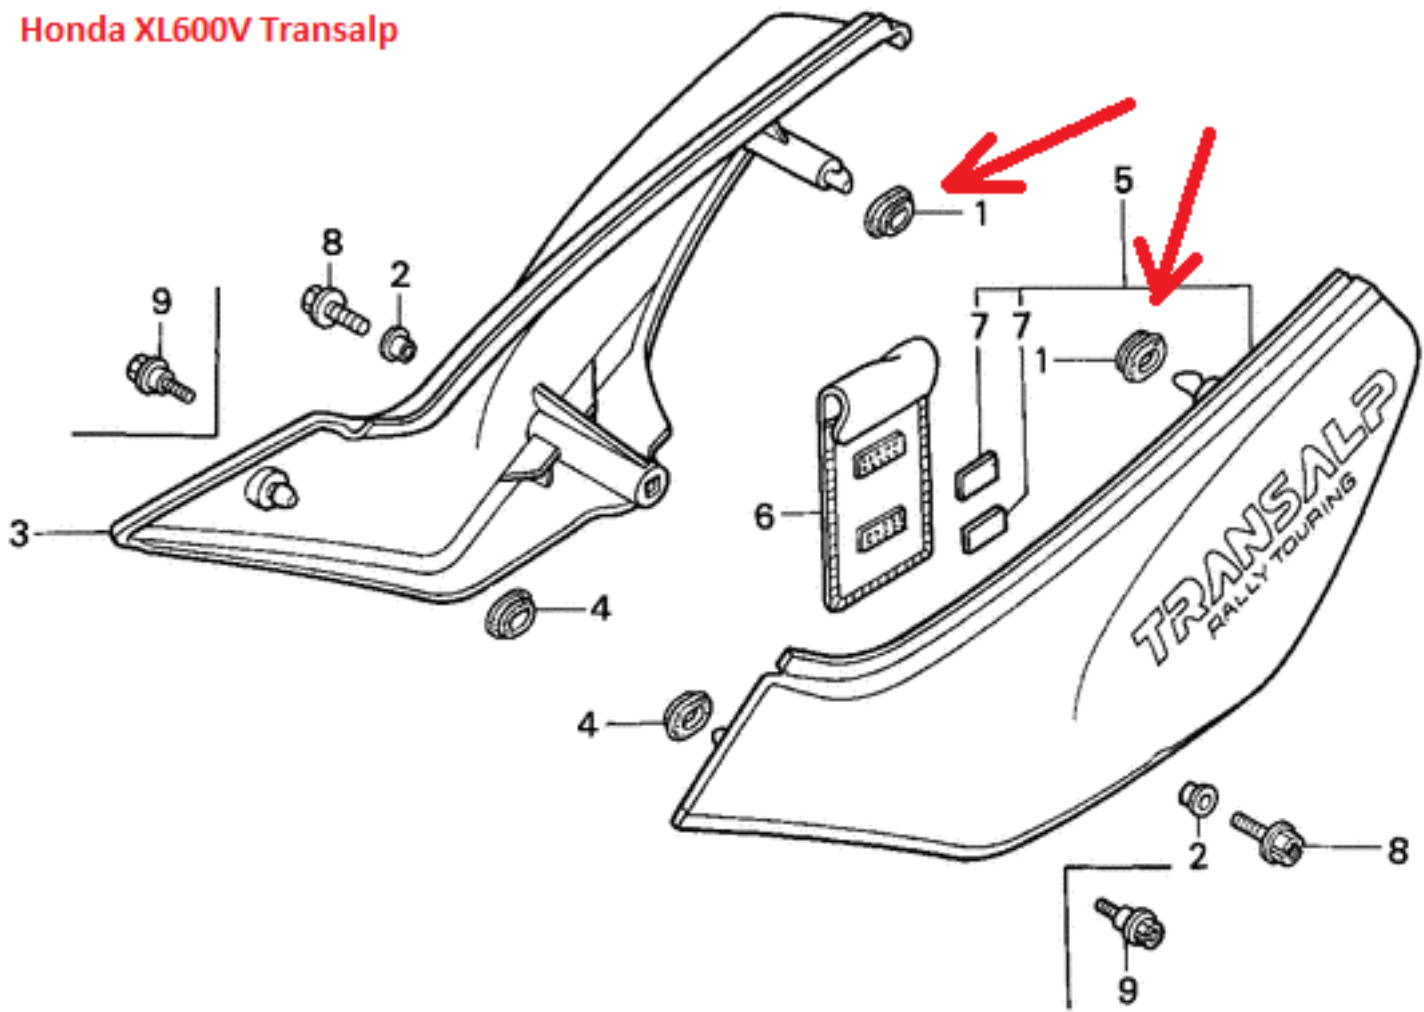

Honda XL600V Transalp