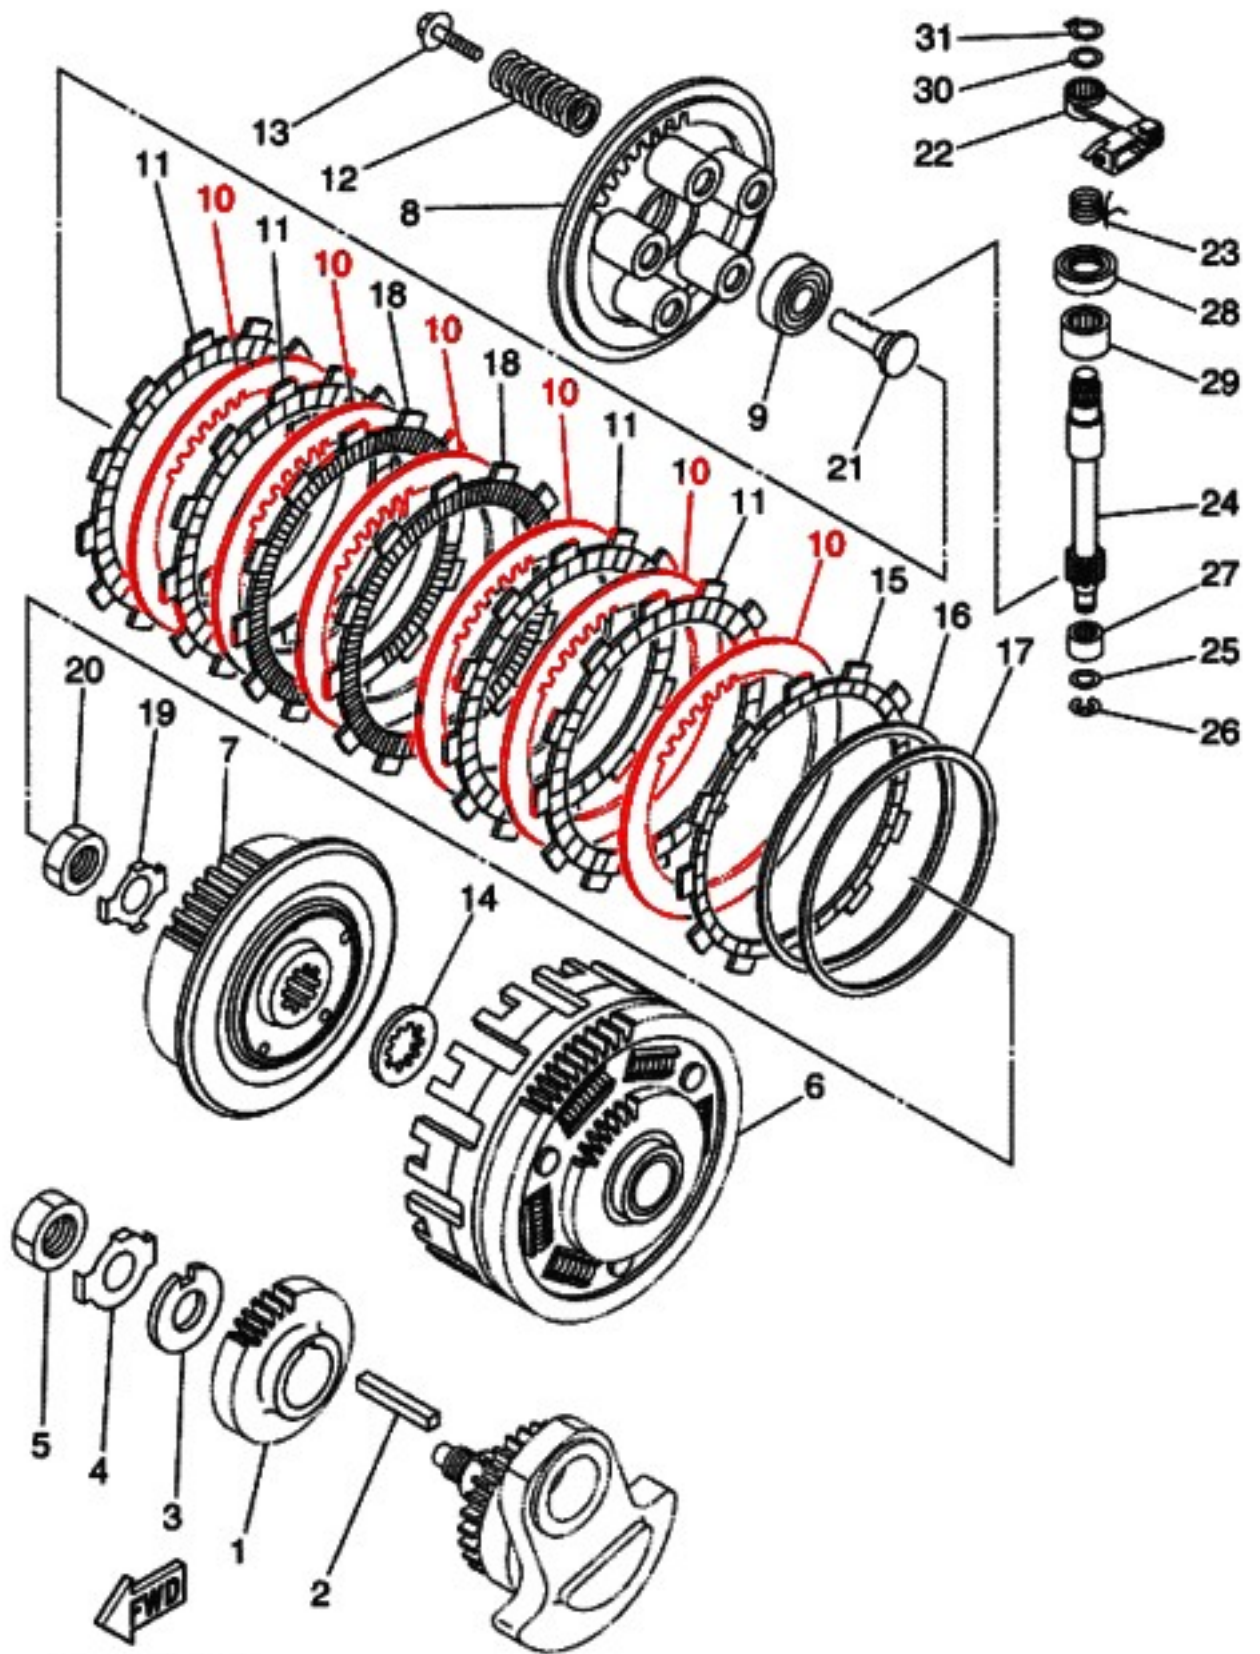

Komplet metalowych tarcz sprzęgła (przekładek) renomowanego producenta TRW/Lucas. Zestaw zawiera 6szt. przekładek

Model: MES352-6
Nr OEM Aprilia: AP8520057
Nr OEM Yamaha: 5VK-E6325-00-00

Zastosowanie:

Aprilia

- Pegaso 650i.e. 06-10

Yamaha

- MT-03 06-14

- XT660 04-
- YZ 250 88-92

Zestaw nie zawiera uszczelki pokrywy sprzęgłowej, tarcz sprzęgła oraz sprężyn. Wszystkie te elementy należy zamówić osobno.

5VK1300-C150