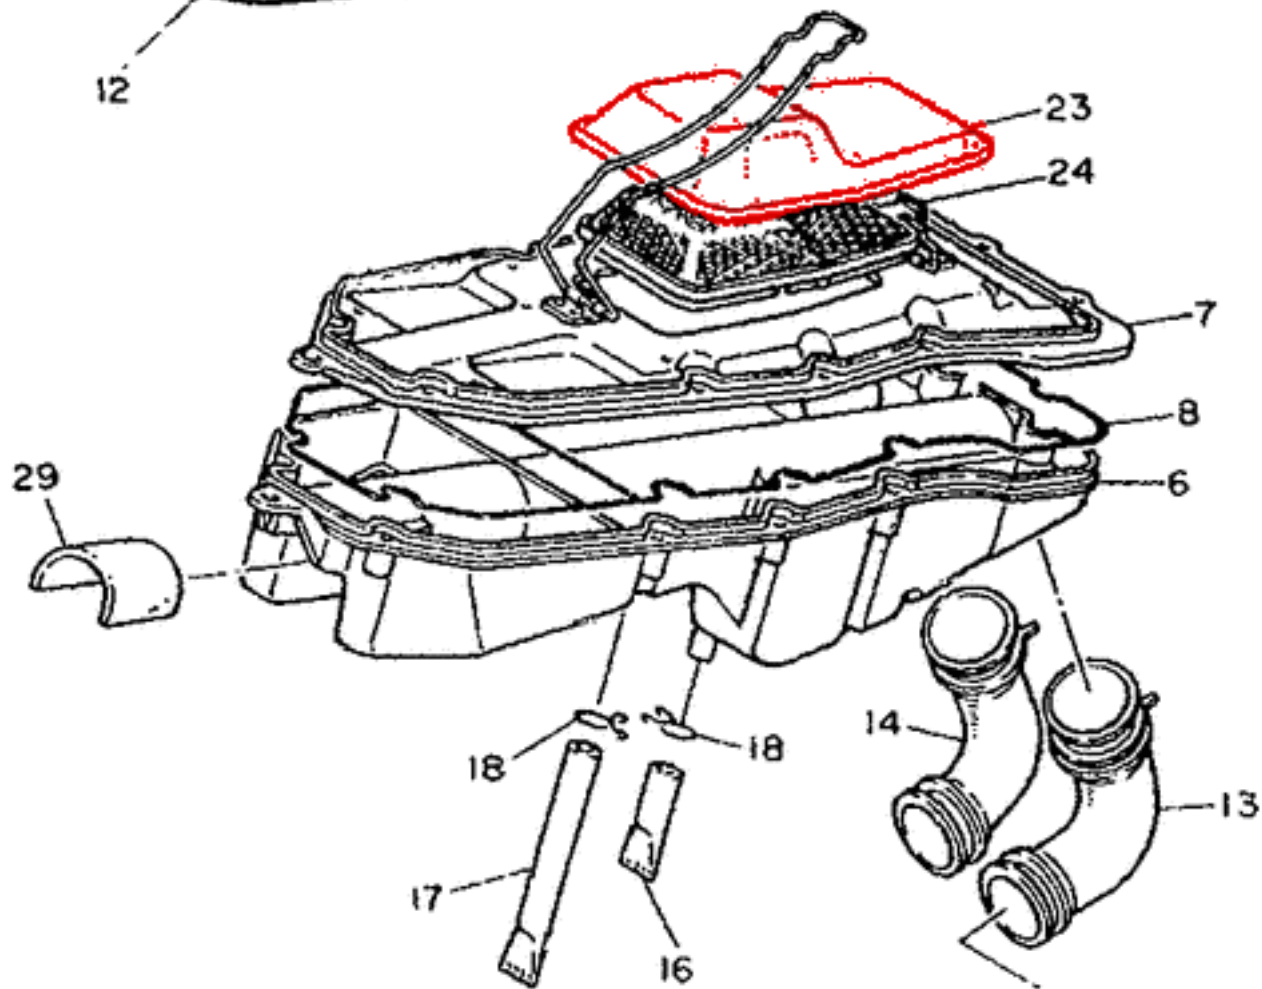

Filtr powietrza MultiAir MA0320 zbudowany z trójwarstwowej gąbki. Przed montażem filtr należy zasączyć specjalnym środkiem do gąbkowych filtrów powietrza.

Nr OEM Yamaha: 2RW-14451-00-00

Zastosowanie:
Yamaha XT600Z Tenere 88-91

ID 617