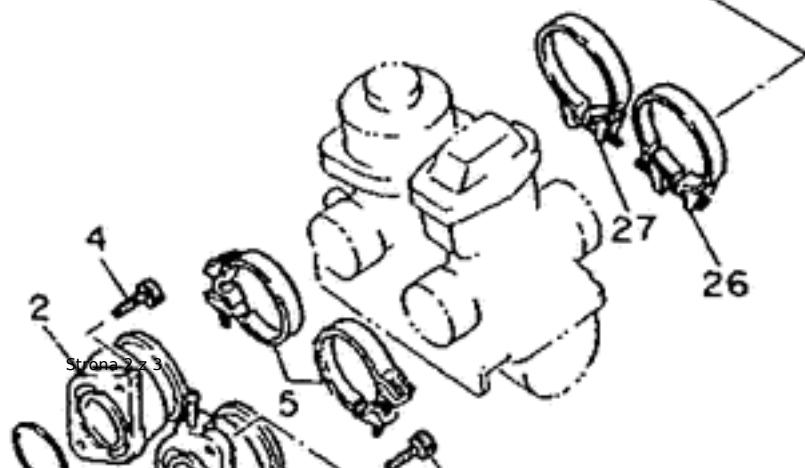

Filtr powietrza MultiAir MA0320 zbudowany z trójwarstwowej gąbki. Przed montażem filtr należy zasączyć specjalnym środkiem do gąbkowych filtrów powietrza.

Nr OEM Yamaha: 2RW-14451-00-00

Zastosowanie:
Yamaha XT600Z Tenere 88-91