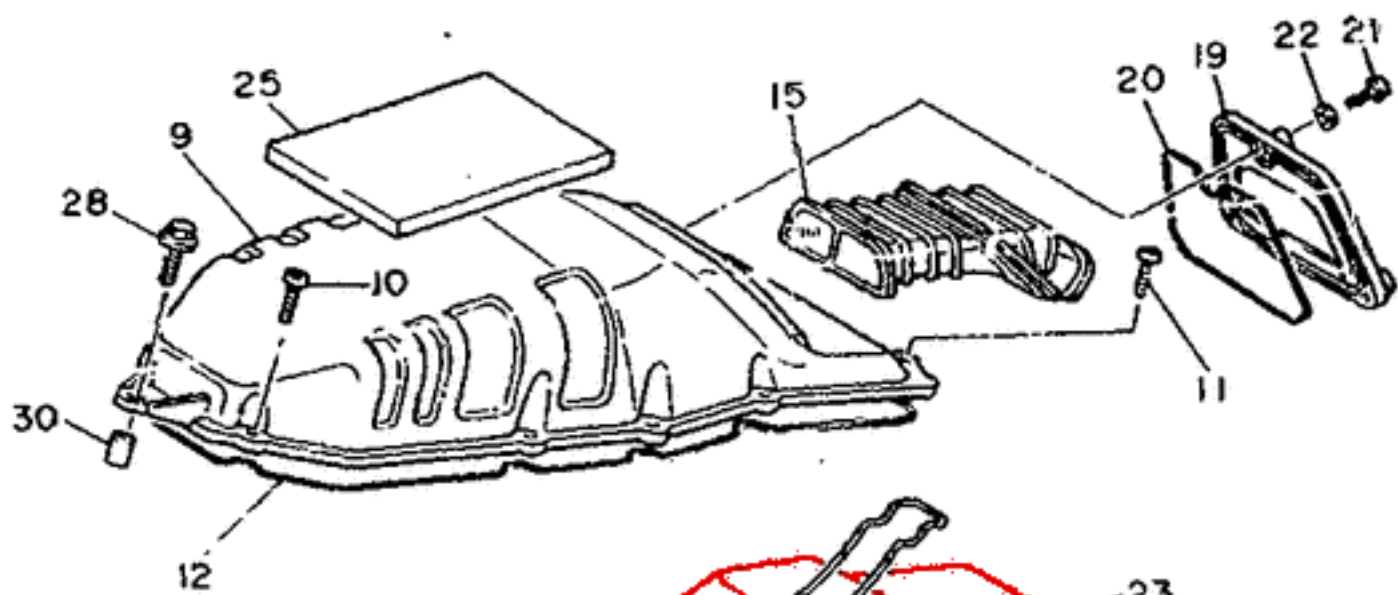

Filtr powietrza MultiAir MA0320 zbudowany z trójwarstwowej gąbki. Przed montażem filtr należy zasączyć specjalnym środkiem do gąbkowych filtrów powietrza.

Nr OEM Yamaha: 2RW-14451-00-00

Zastosowanie:
Yamaha XT600Z Tenere 88-91