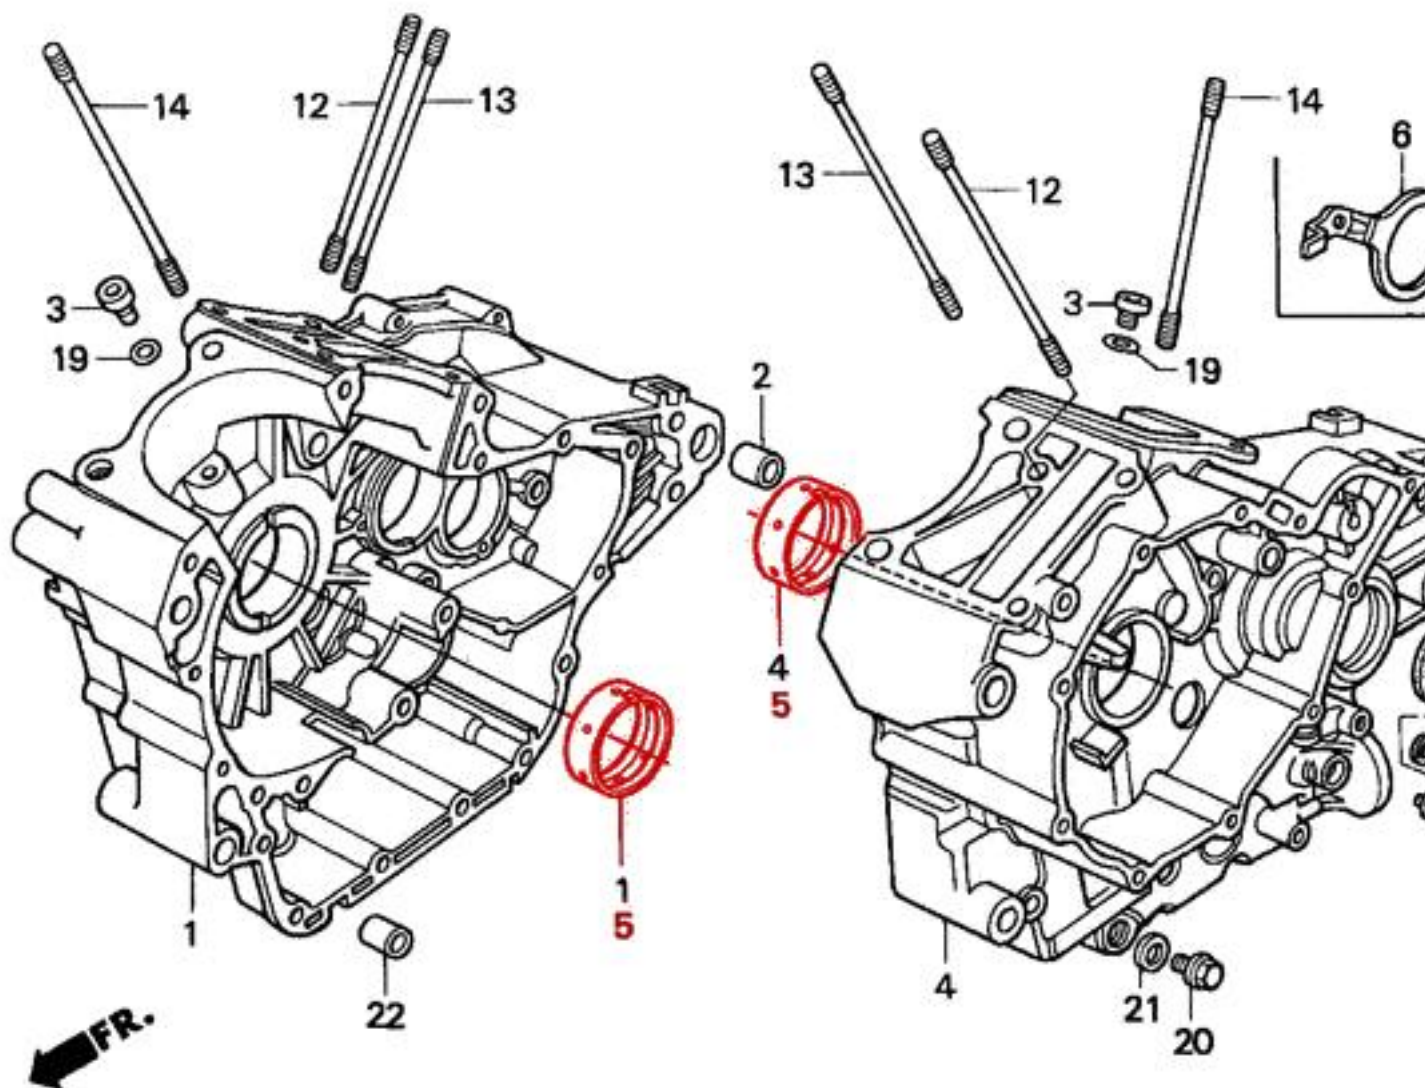

**HONDA**  
The Power of Dreams

Panewka główna wału korbowego - oryginał Honda

**Nr OEM:** 13325-MM9-315 selekcja A

Na zamówienie (ok 10dni roboczych)

**Zastosowanie HONDA:**

NT650 Deauville / Hawk GT  
 NTV600 Revere  
 NTV650 Revere  
 NV400 Shadow  
 NV600 Shadow  
 VT600 Shadow 88-  
 XL600V Transalp 89-  
 XL600R  
 XL650V Transalp

Nr produktu: 2584