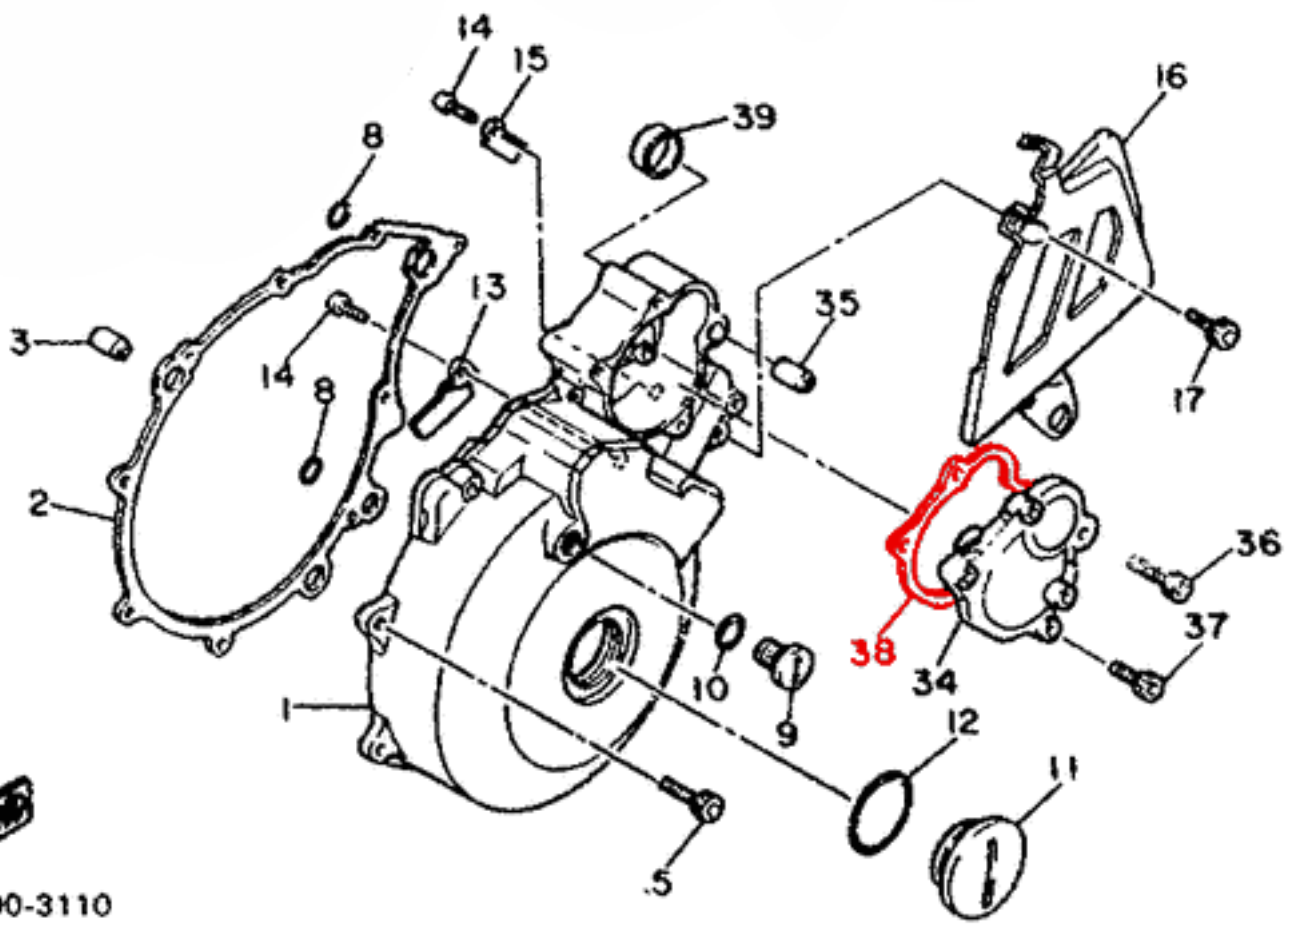

Uszczelka pokrywy zębátky rozrusznika R-Parts UPR-002

Nr OEM Yamaha: **3YP-15455-00** zamienna z **1VJ-15455-00**

Zastosowanie Yamaha:

XT 500 Z Tenere 2RX, 3DT 87-89

XT 600 Z Tenere 1VJ, 3AJ 86-90

XT 600 K 3YE, 4AE, 4MF 91-94

3YP300-3110

ID 3431