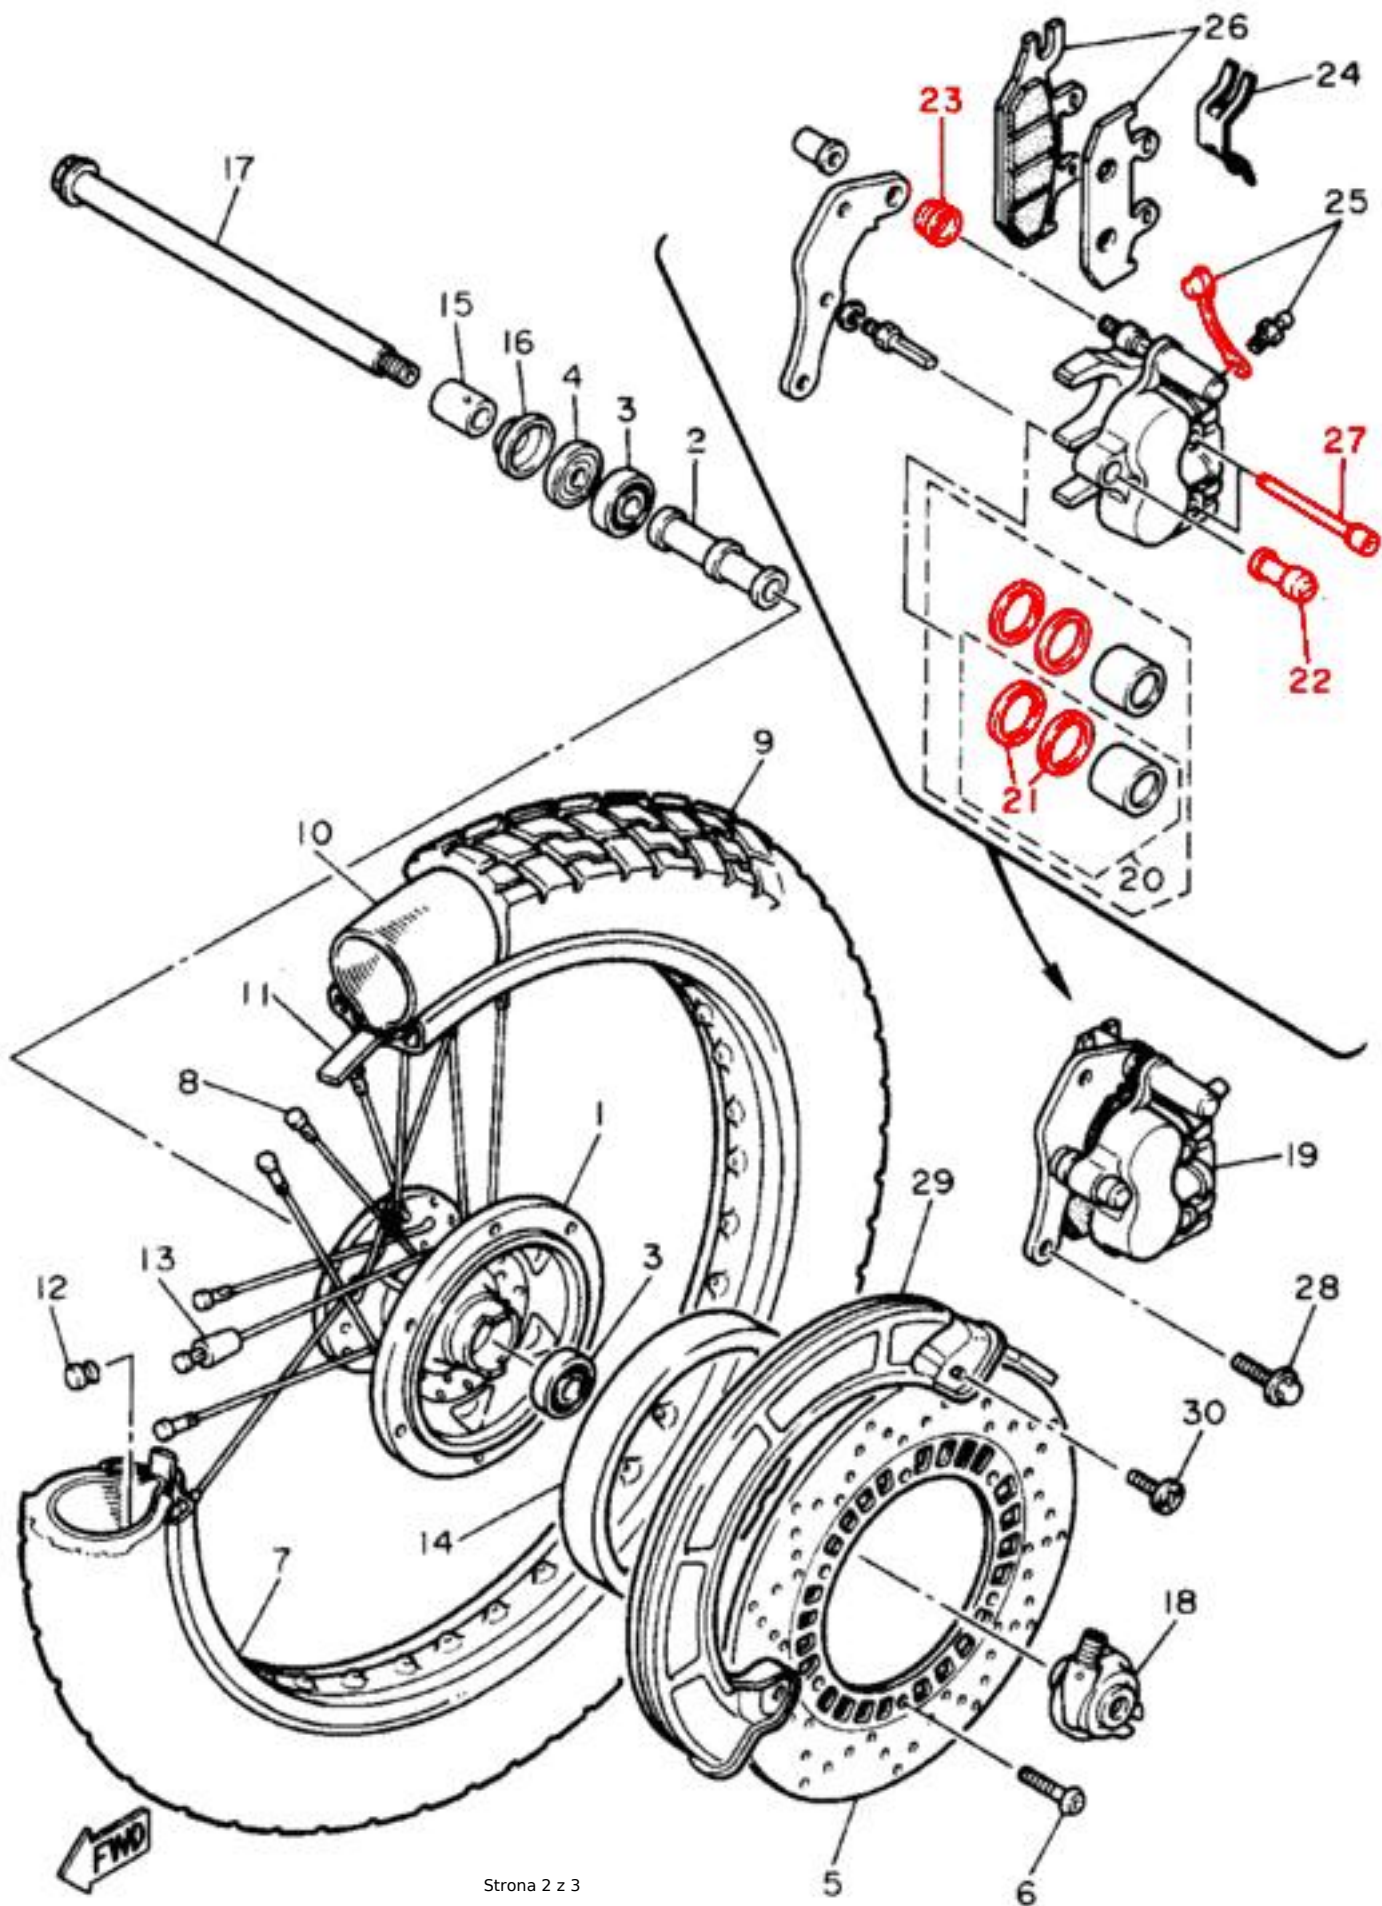

Komplet naprawczy przedniego zacisku hamulcowego AllBalls

Produkt występuje również w opakowaniu 4RIDE i Prox, w każdym przypadku producentem jest AllBalls, różnią się jedynie etykiety

Numery OEM Yamaha wg schematu:

21 - 3GD-W0047-00-00

22 - 1UY-25937-51-00

23 - 3JD-25917-00-00

27 - 3TB-25933-00-00

**Zastosowanie Yamaha:**

- XT600E 1990-2003

- XTZ660 Tenere 1991-1998

ID 432