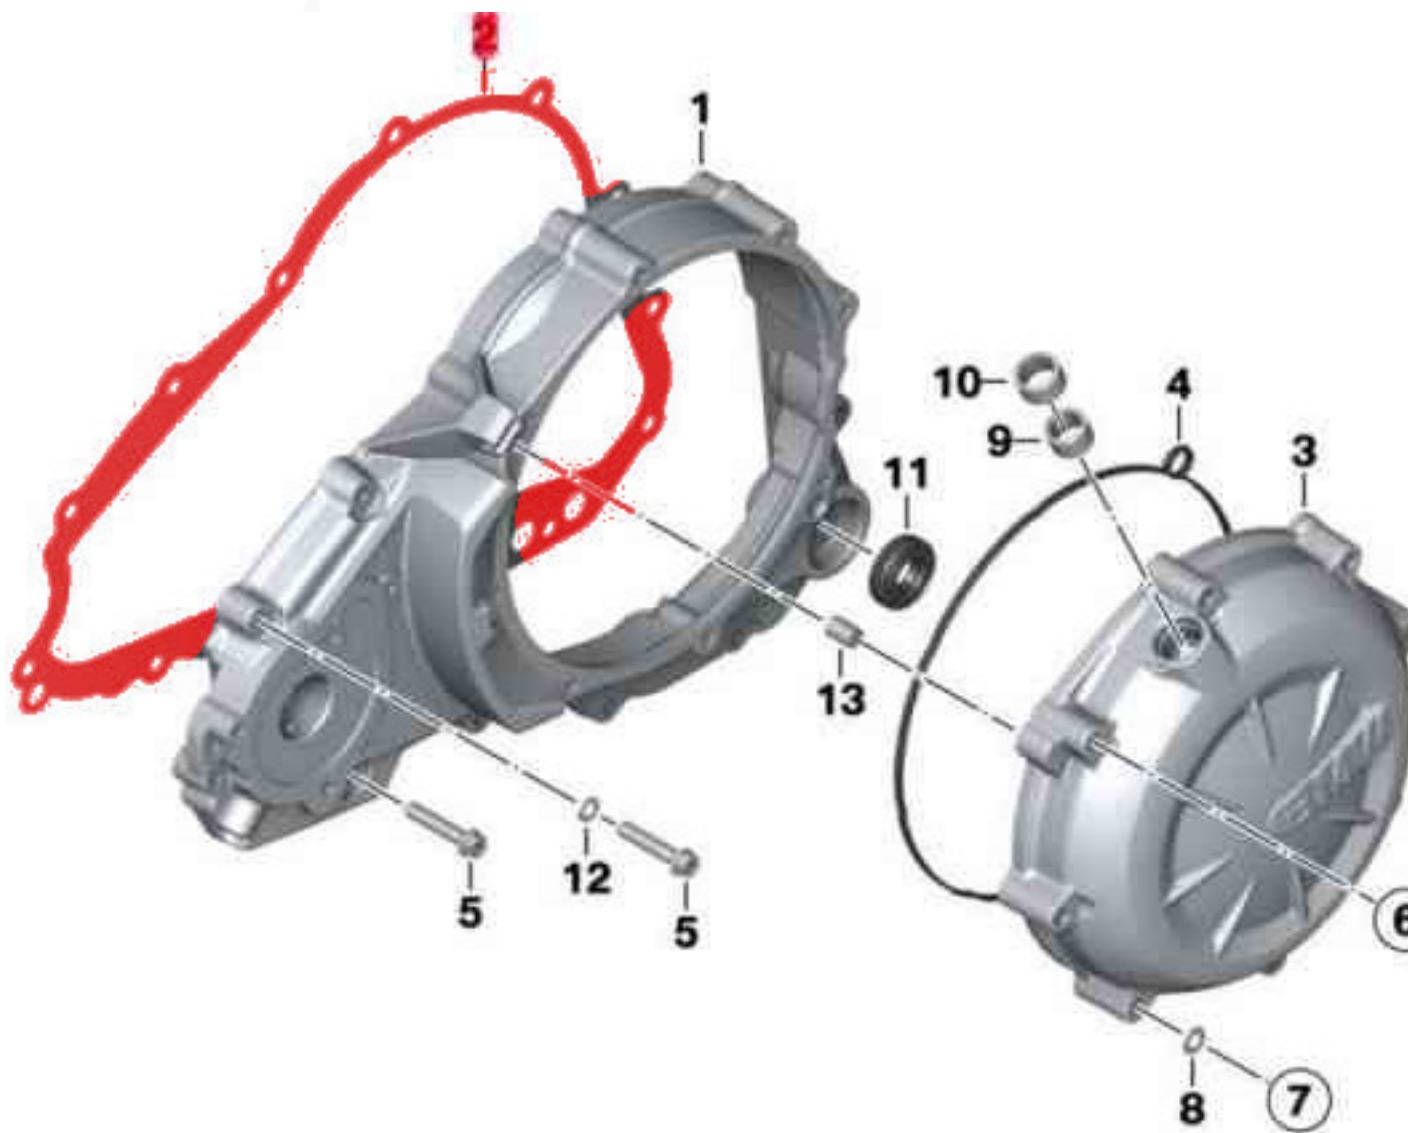

Uszczelka pokrywy sprzęgła wykonana z materiału uszczelkowego 0.5mm zgodnie ze specyfikacją OEM.

Nr kat. BMW: 11147706498

Zastępuje uszczelki o nr OEM: 11147652946, 11147700313

Zastosowanie **BMW**
F650CS K14 2002-2007
F650GS R13 2000-2008
G650GS R131/R134 2009-2015
G650GS Xchallenge K15 2007-2010

ID 3114