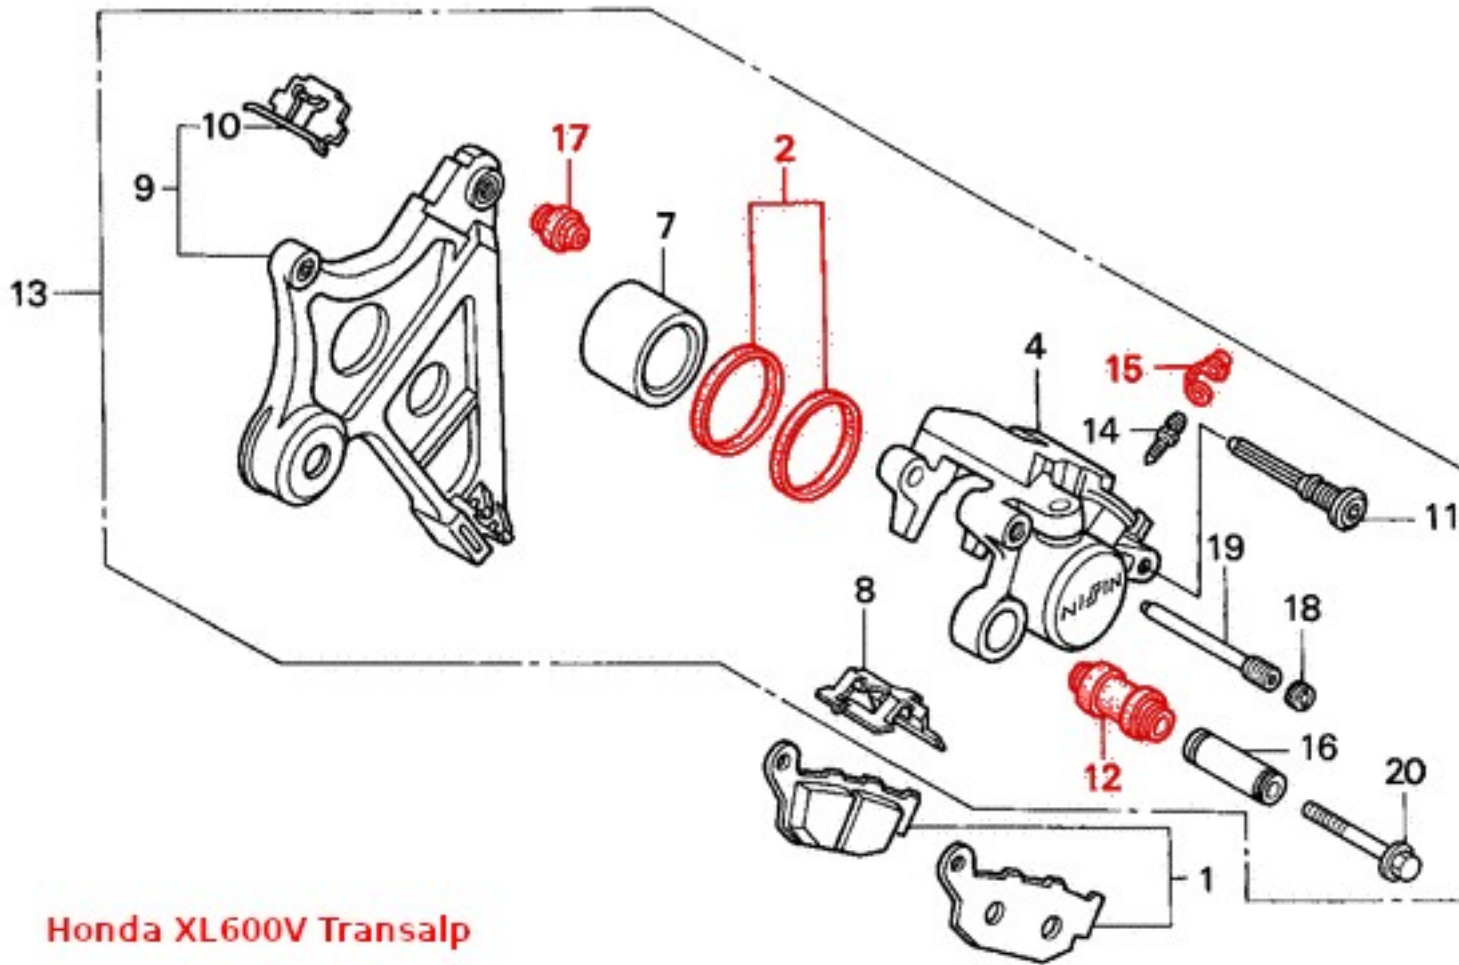

Komplet naprawczy tylnego zacisku hamulcowego firmy WM Motor:

Honda XL600V Transalp

Numery OEM Honda wg schematu:

- 2 - 06451-443-405
- 12 - 43132-KT7-761
- 15 - 43353-461-771
- 17 - 45133-MA3-006

Zastosowanie: