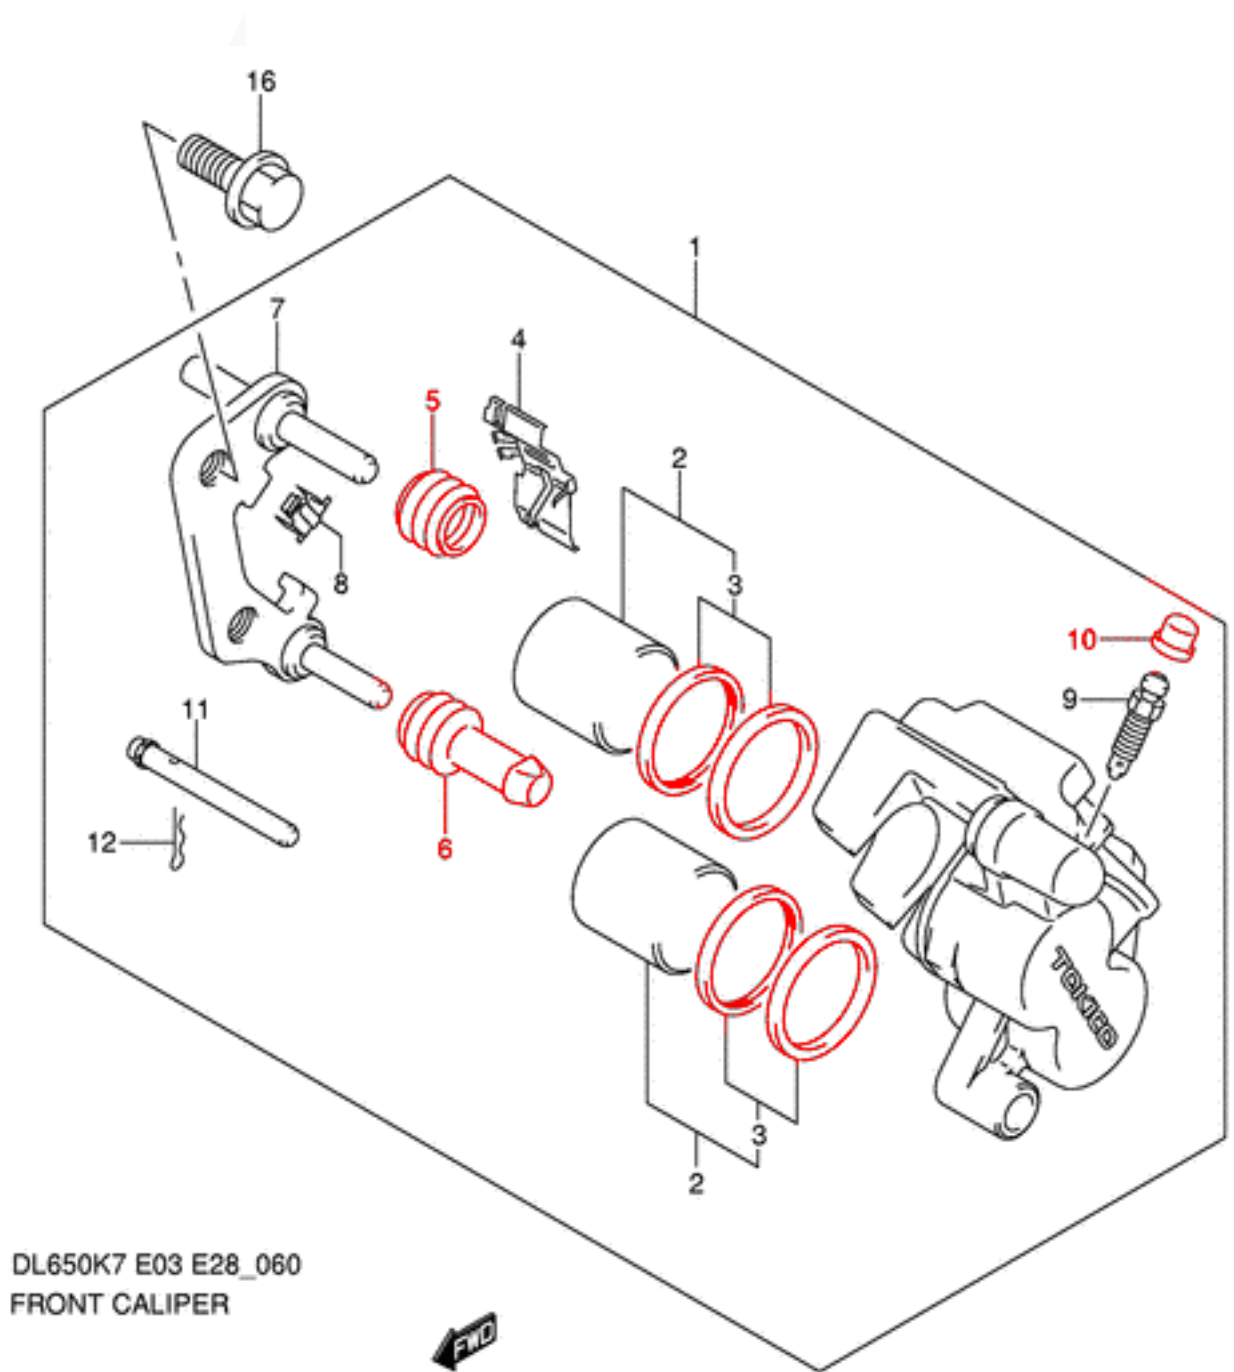

Komplet naprawczy przednich zacisków hamulcowych - zestaw na dwa zaciski.

Producent: Tourmax, Japonia

Numery OE Suzuki:

[3] 59100-04851-000 zestaw uszczelniczy x 4

[5] 59112-44B00-000 osłona prowadnicy x 2

[6] 59313-36500-000 osłona prowadnicy x 2

[10] 55156-66310-000 zatyczka odpowietrznika x 2

Zastosowanie Suzuki:

[DL 650 V-Strom 04-06](#)

[DL 1000 V-Strom 02-10](#)

GSF 600 Bandit 00-04

GSF 650 Bandit 05-06

GSX 600 F 98-01
GSX 750 F 98-03
SV 650 99-16
VL 1500 Intruder 02-09

ID 2825