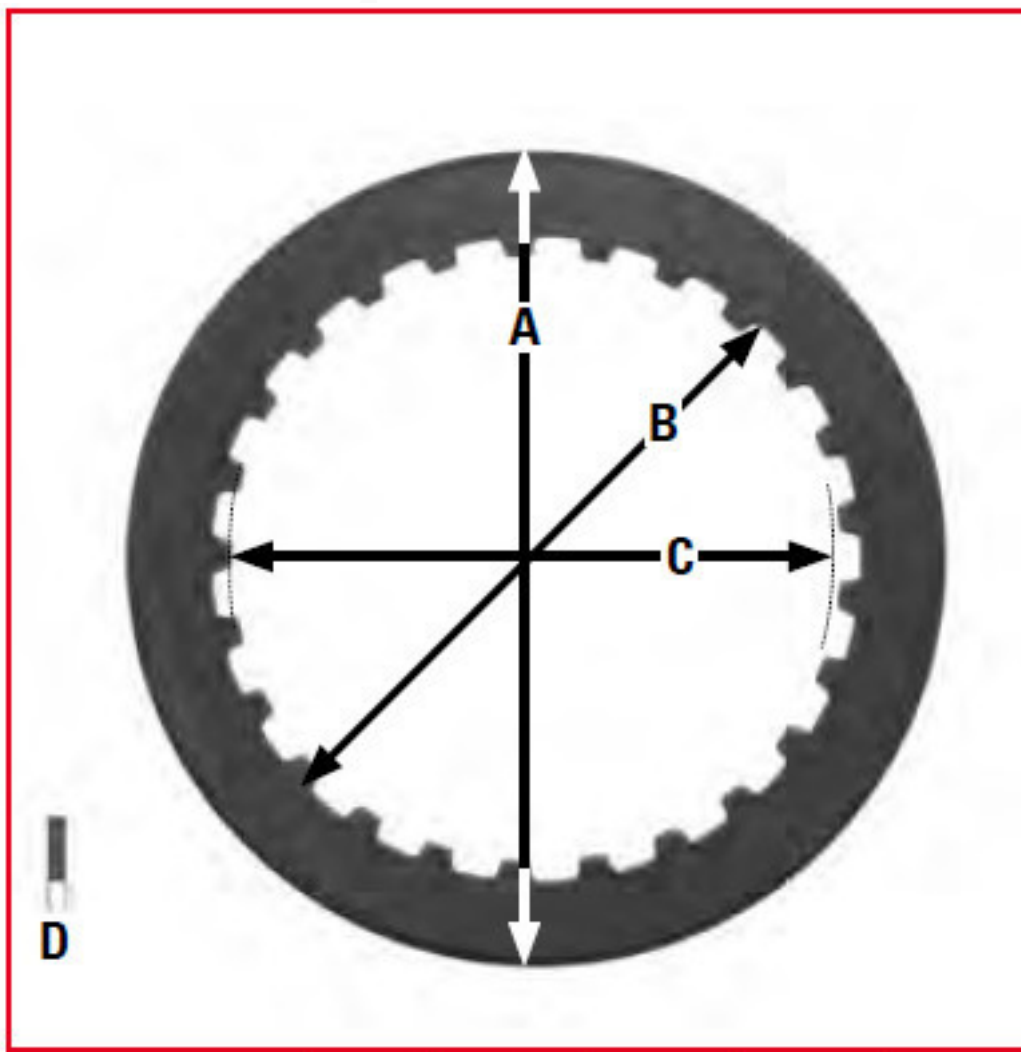

Komplet metalowych tarcz sprzęgła (przekładek) renomowanego producenta TRW/Lucas MES334-6

A - 125mm

B - 97mm
C - 90mm
D - 2mm

Zastosowanie Honda:

CB400N 78-82
CB450S 86-89
CB500 94-03
CBF500 04-08
CM400T 80-83
TRX 400 99-06
VT 500 Shadow 83-85
VT 600 Shadow 88-00
XL600V Transalp 87-00

Zestaw nie zawiera uszczelki pokrywy sprzęgłowej, tarcz sprzęgła oraz sprężyn. Wszystkie te elementy należy zamówić osobno.

Nr OEM Honda: 22321-MM9-000

ID: 1479