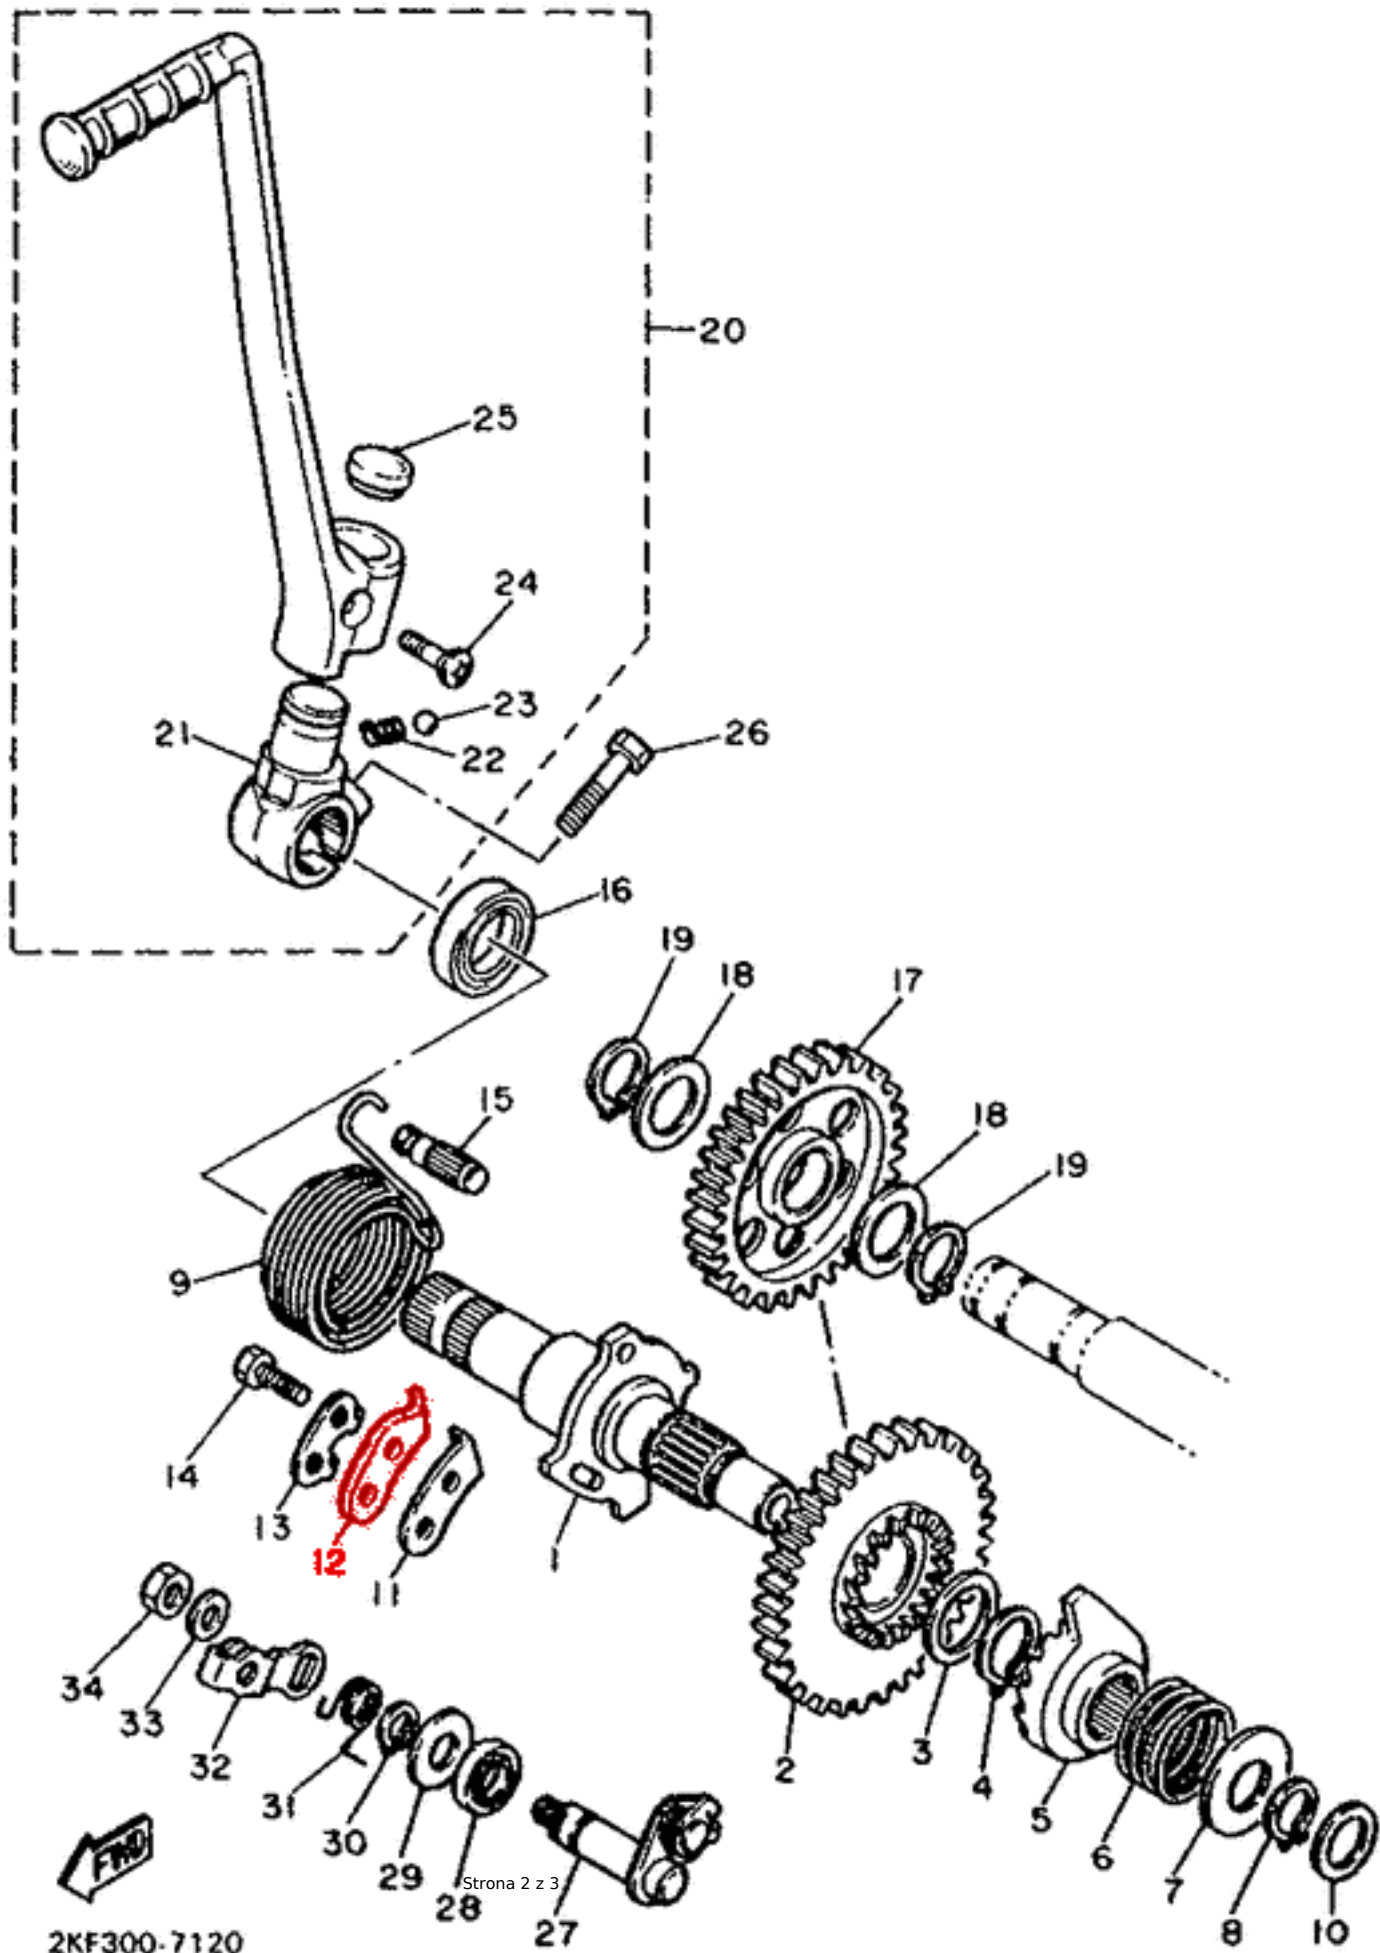

Ogranicznik odbicia kickstartera - oryginał Yamaha

Nr OEM Yamaha 2NX-15674-000

Towar na zamówienie. Czas oczekiwania 7-14 dni roboczych.

Zastosowanie Yamaha:

BW350 (Big Wheel)
SR250
SRX400
SRX600
TT250
TT250R (TT-R/ RAID)
TT350
TT600
WR250
WR450F
XT250 (SEROW)
XT350
XT550
XT600
YZ250
YZ400
YZ400F

ID 2629