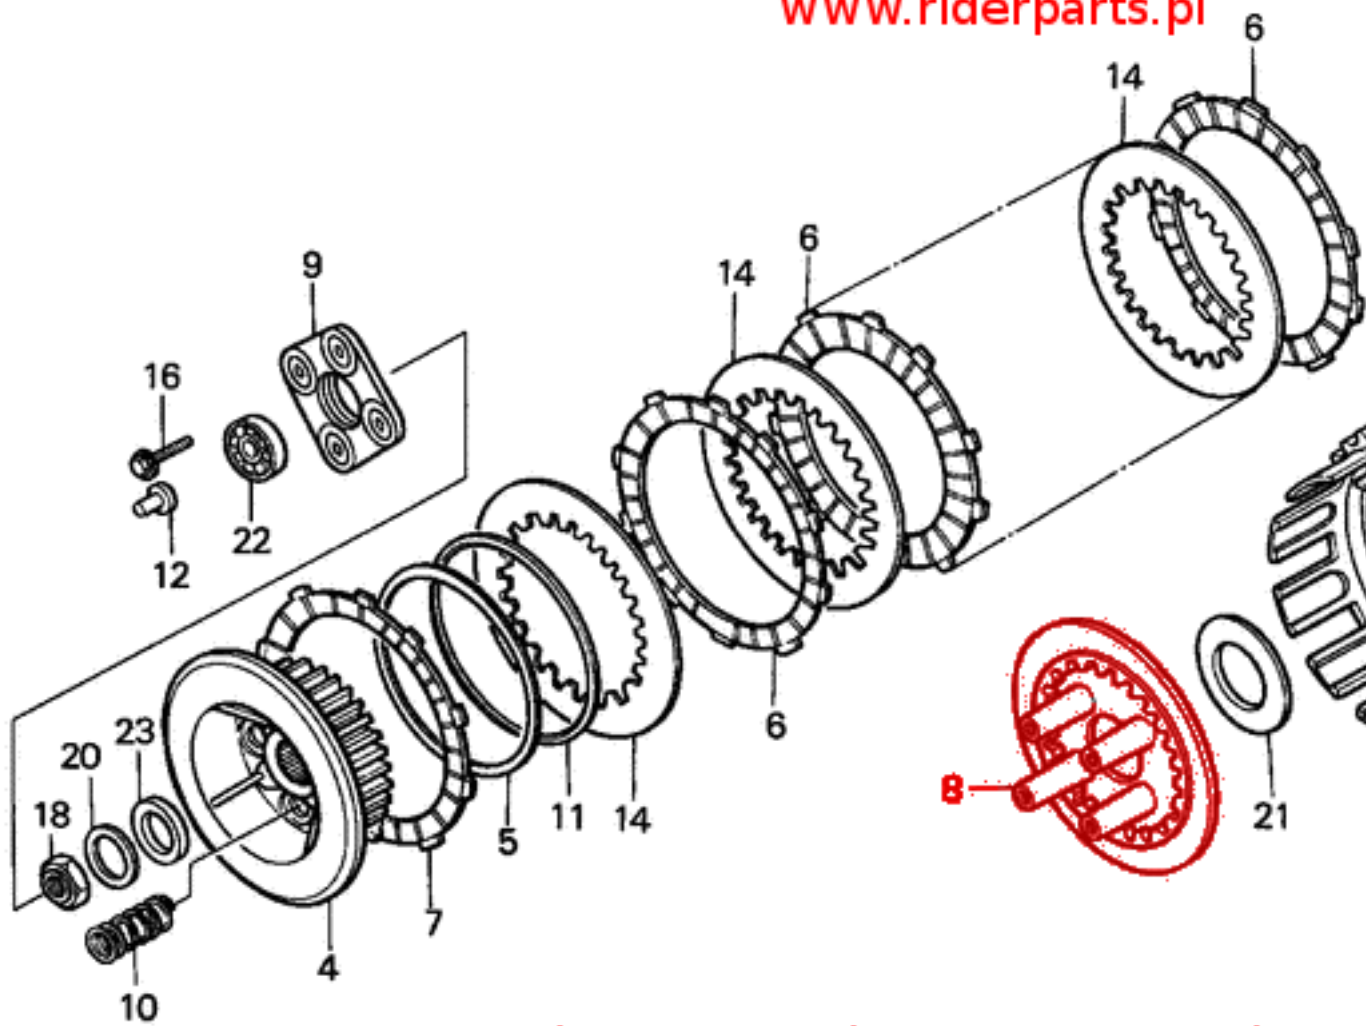

HONDA
The Power of Dreams

Docisk sprzęgła - oryginał Honda

Nr OEM Honda: 22350-MS6-922 / 22350-MS6-921 / 22350-MS6-920

Towar na zamówienie, czas oczekiwania ok 5-14 dni roboczych.

Schemat: Honda XL600V Transalp PD1

ID: 2281