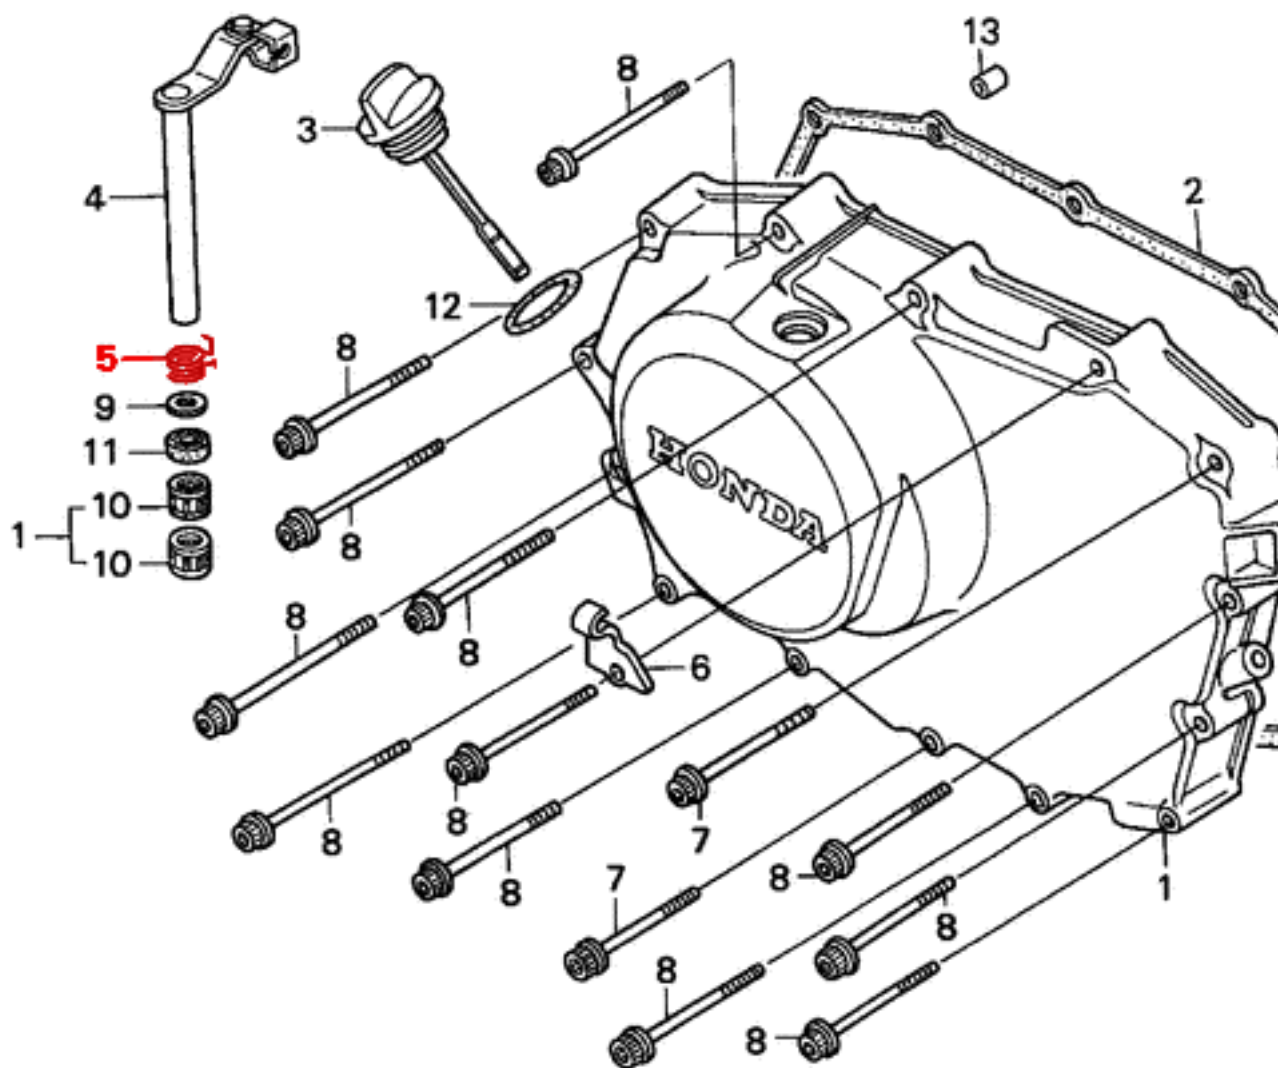

HONDA
The Power of Dreams

Sprężyna dźwigni wysprzęglika - część oryginalna

Honda OEM: 22815-MS8-000

Zastosowanie Honda:

XL600V Transalp 88>
 XL650V Transalp
 XL700V Transalp
 XR650 Africa Twin

Towar na zamówienie. Czas oczekiwania 7-14 dni

ID: 2266
 22815MS8000