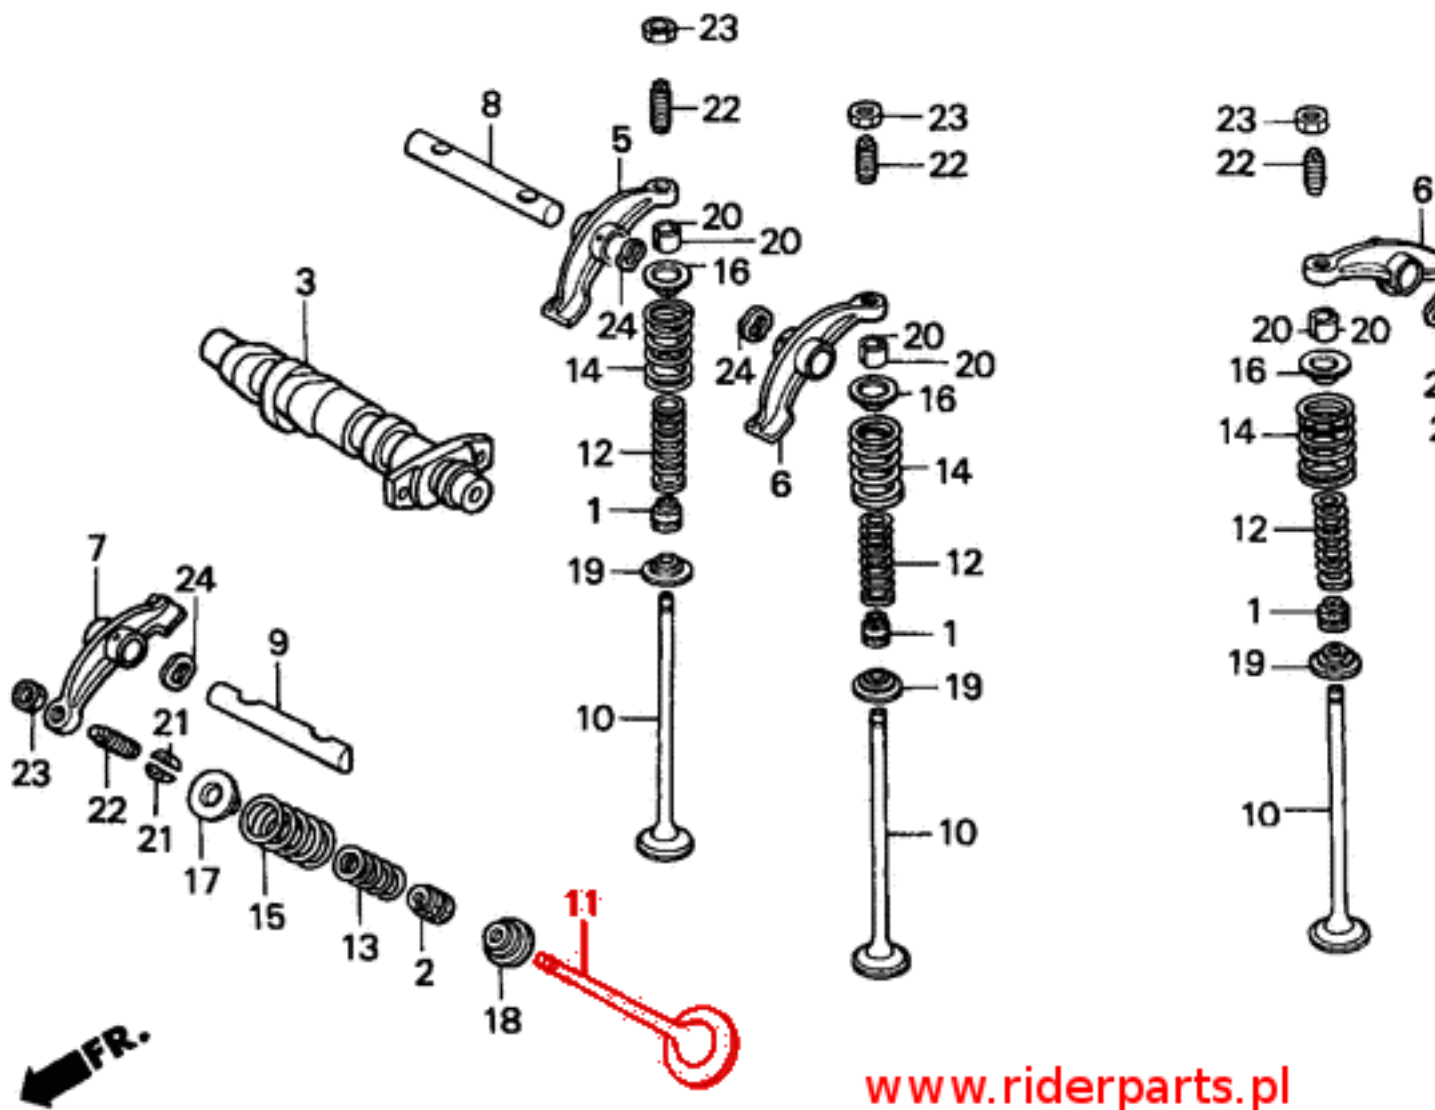

Zawór wydechowy Honda - oryginał

Nr OEM Honda 14721-MR1-000

Towar na zamówienie. Czas oczekiwania 3-14 dni roboczych, w zależności od dostępności w magazynach

UWAGA! Brak skatalogowanych zamienników przez producentów takich jak Prox, czy Vesrah.

Zastosowanie **Honda**

[VT750 Black Widow / Shadow](#)

[NT650 Deauville Hawk GT](#)

[NTV600 Revere](#)

[NTV650 Revere](#)

[NV400 Shadow](#)

[NV600 Shadow](#)

[NV750C2 Shadow](#)

[VT600 Shadow](#)

[XL600V Transalp](#)

[XL600R](#)

[XL650V Transalp](#)

[XR650 Africa Twin](#)

[XR750 Africa Twin](#)

ID 2237