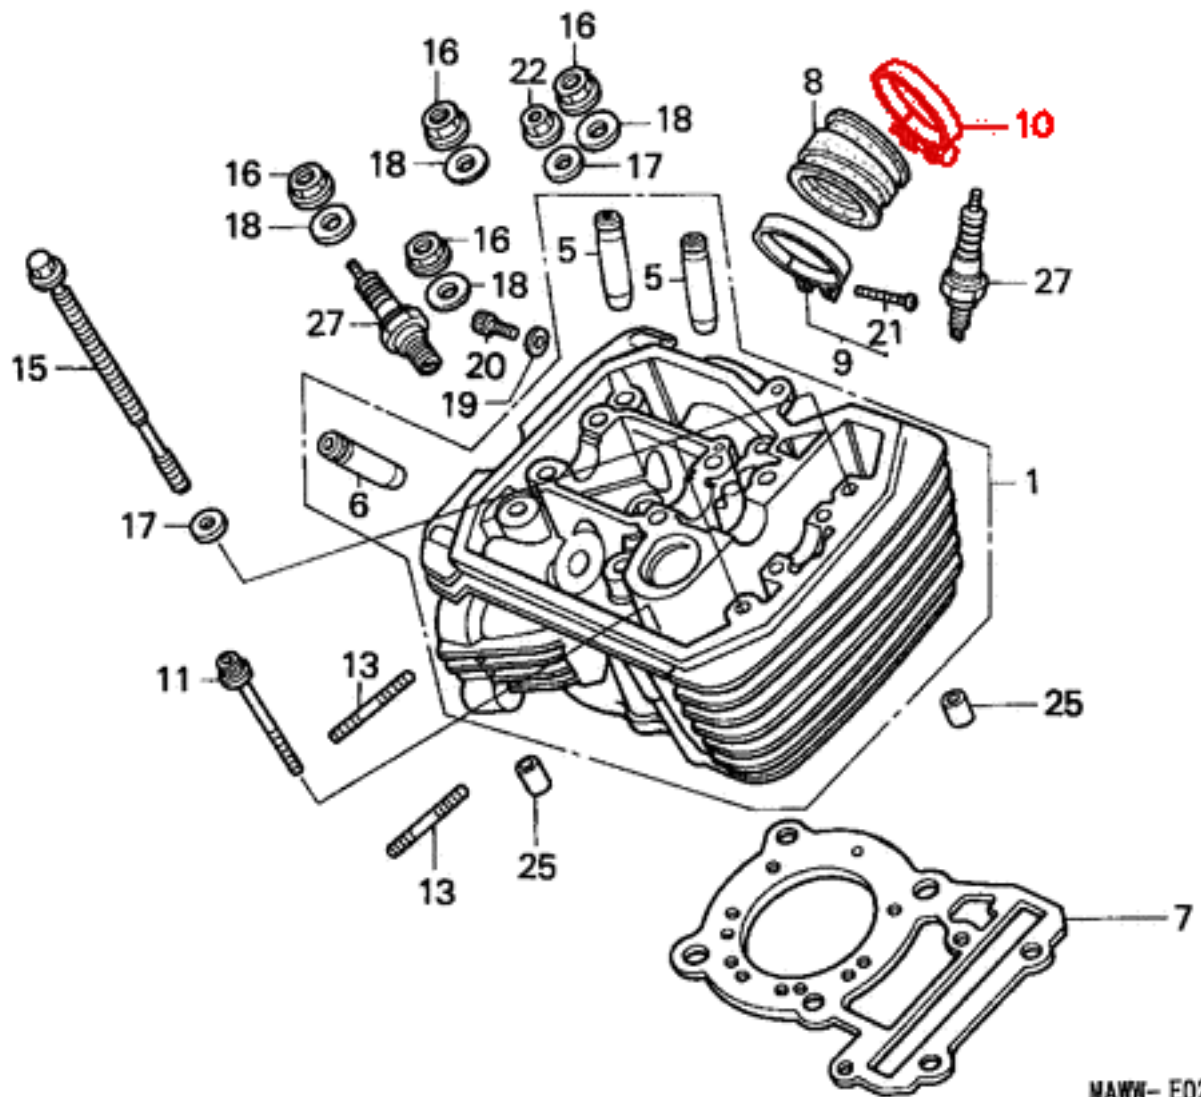

www.RiderParts.pl

HONDA
The Power of Dreams

Obejma króćca ssącego Honda 16219-MN8-750

Towar na zamówienie. Czas oczekiwania 3-14 dni roboczych.

MAW- E0200

Zastosowanie HONDA:

NT650 Deauville / Hawk GT
 NTV600 Revere
 NTV650 Revere
 XL600V Transalp
 XRV750 Africa Twin

ID 2221