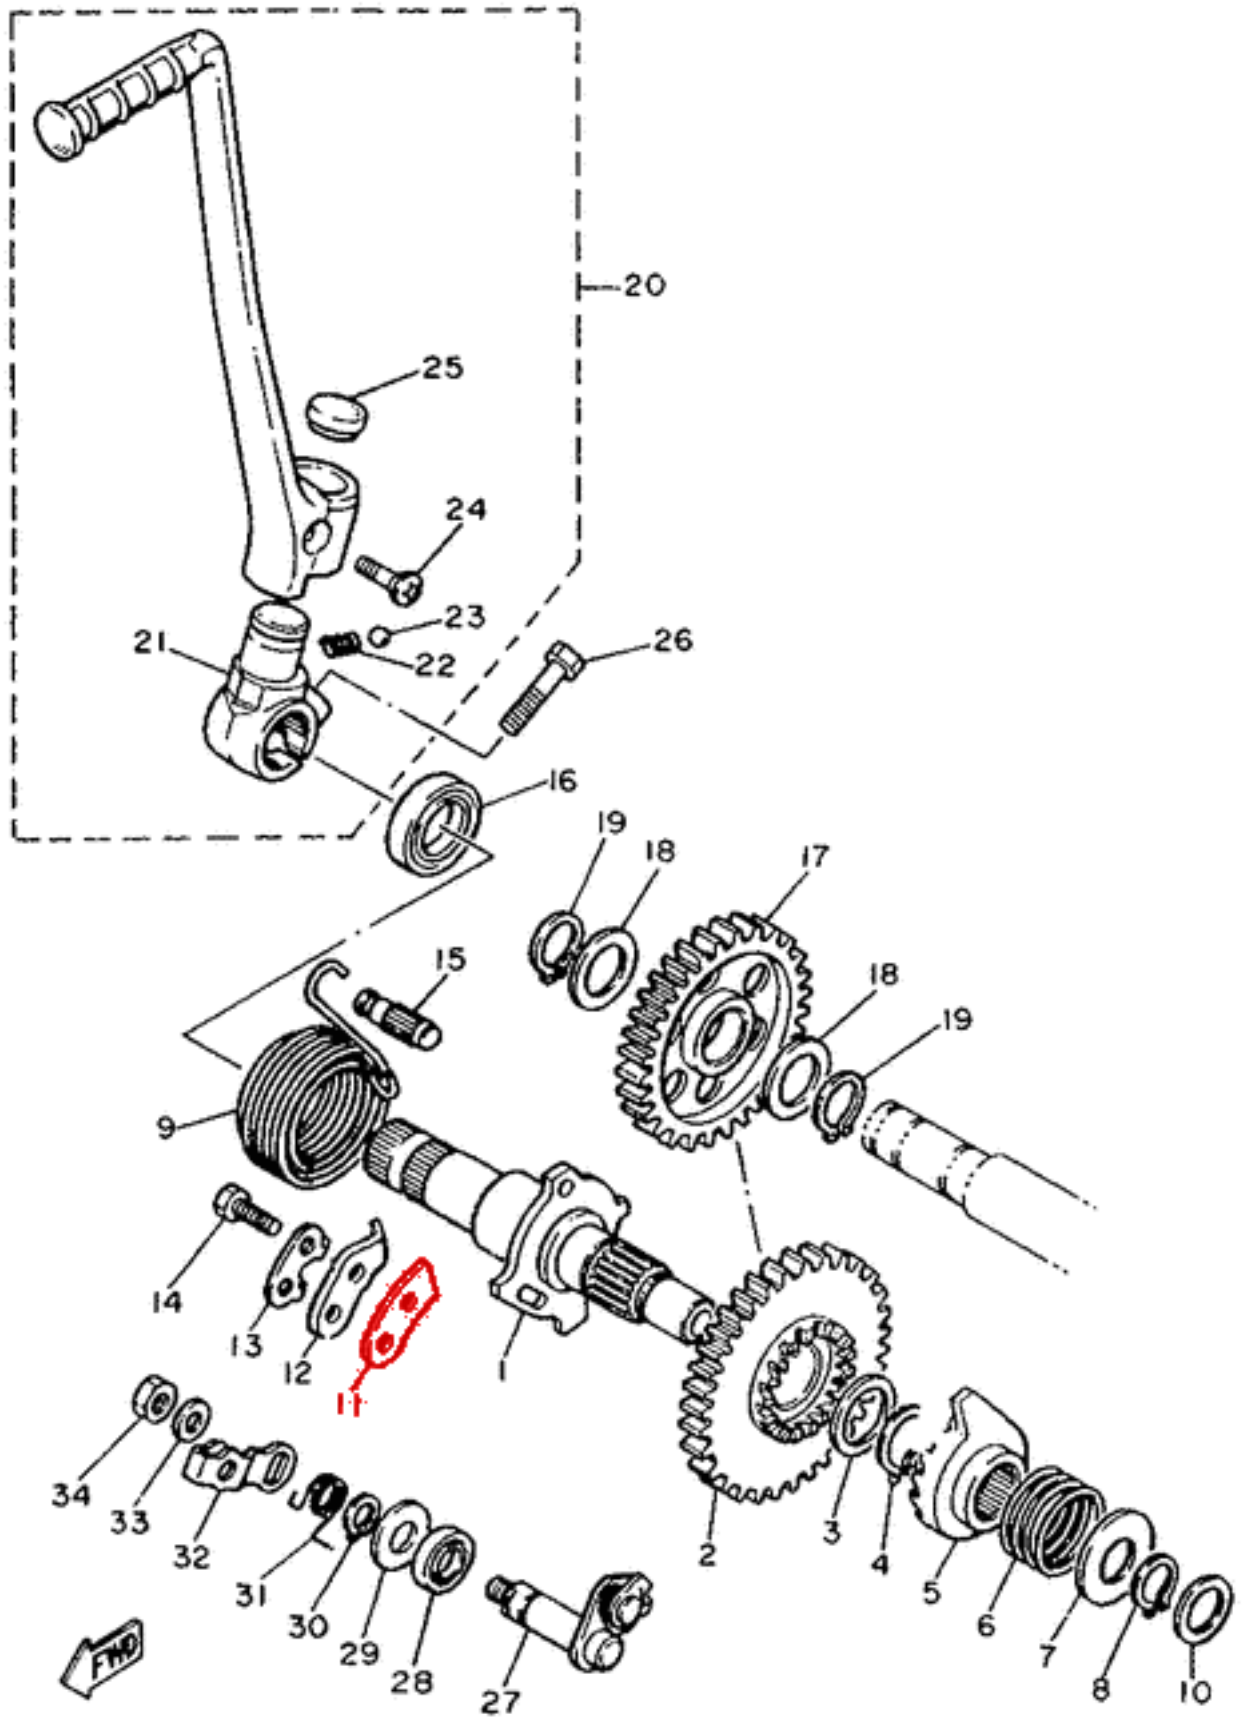

 **RIDER PARTS.PI**

Zabezpieczenie ogranicznika odbicia kickstartera Yamaha 2NX-15668-000

5Y1110-2130

Zastosowanie Yamaha:
XT600 / TT600 - wersje z kickstarterem

ID 2183