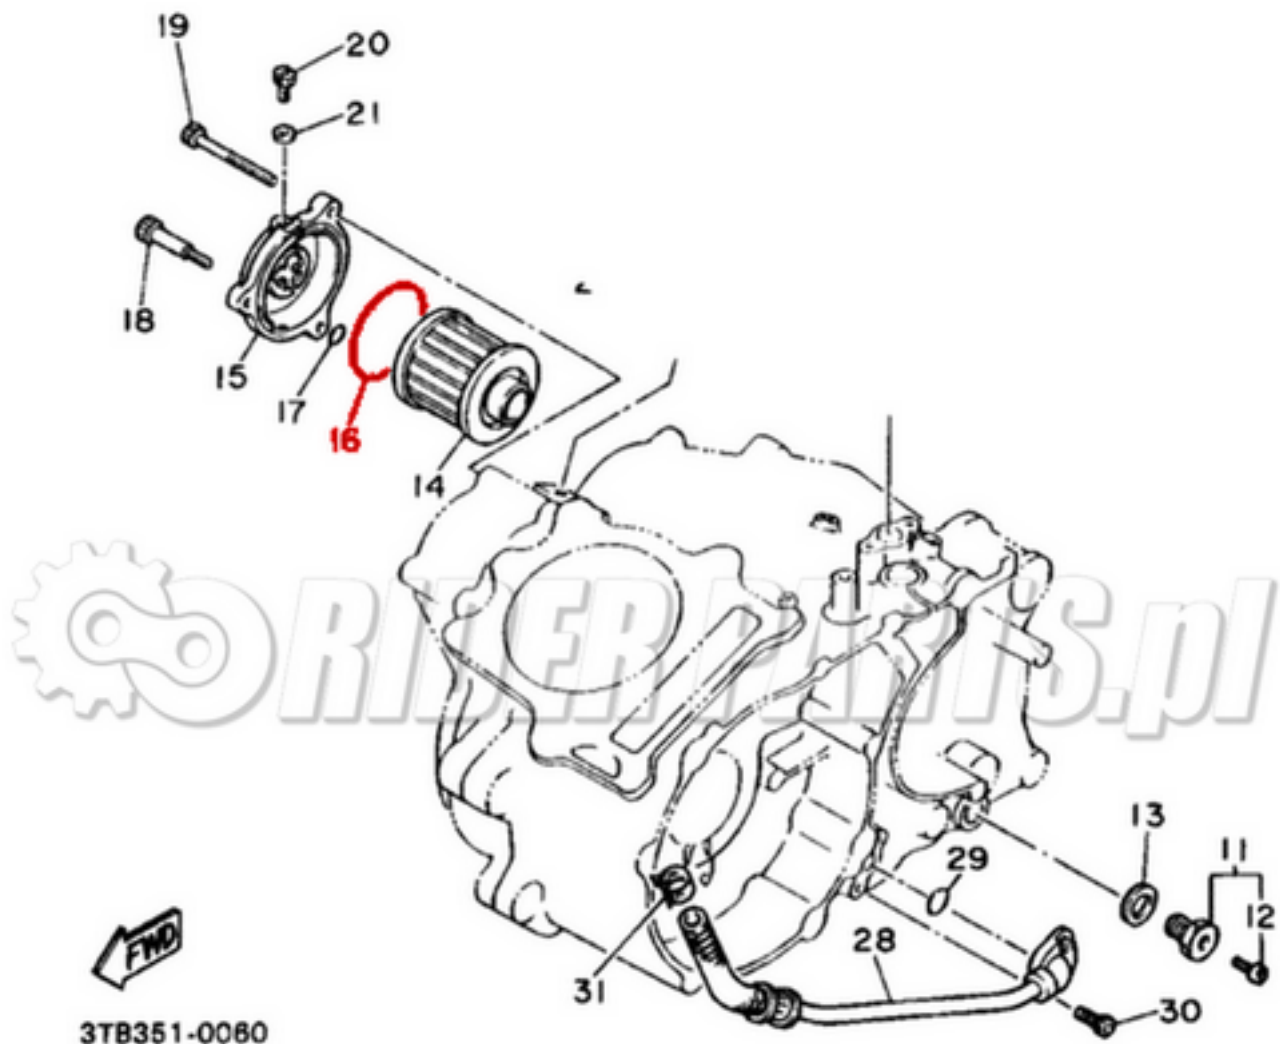

Oring pokrywy filtra oleju Yamaha 93210-64297-00 - zamiennik. Materiał NBR

3TB351-0080

Zastosowanie:

MZ/MUZ

- Baghira 660 98-06
- Mastiff 660 98-06
- Skorpion 660 94-01
- Supermoto 660 06-08

YAMAHA

- XVS650 Drag Star / V-Star
- XVS400 Drag Star
- BW350 Big Wheel
- FZR250
- FZR250R
- FZR250 Genesis
- SR250
- SR400
- SR500
- SRV250 Renaisa
- SRX250
- SRX400

ID 2001